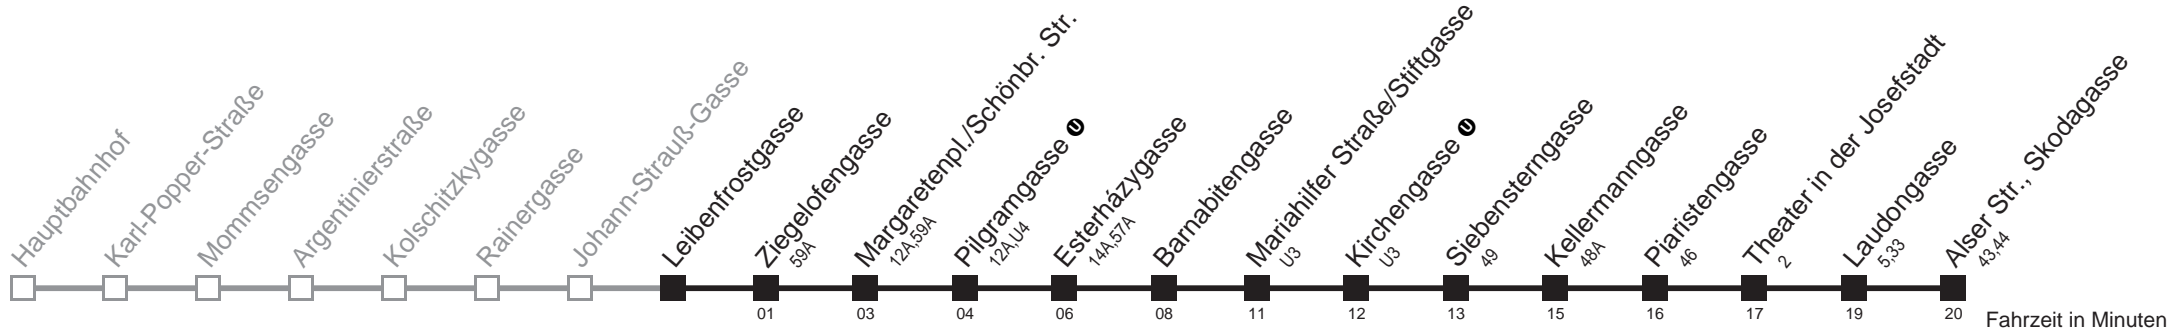

Am 24.12. Verkehr wie samstags, ab ca. 18.00 Uhr Intervall alle 15 Minuten.
Am 31.12. Verkehr wie samstags

Holen Sie sich die aktuellen Abfahrtszeiten auf Ihr Handy!
m.qando.at/qr/00604

13A

Leibenfrostgasse → Alser Str., Skodagasse