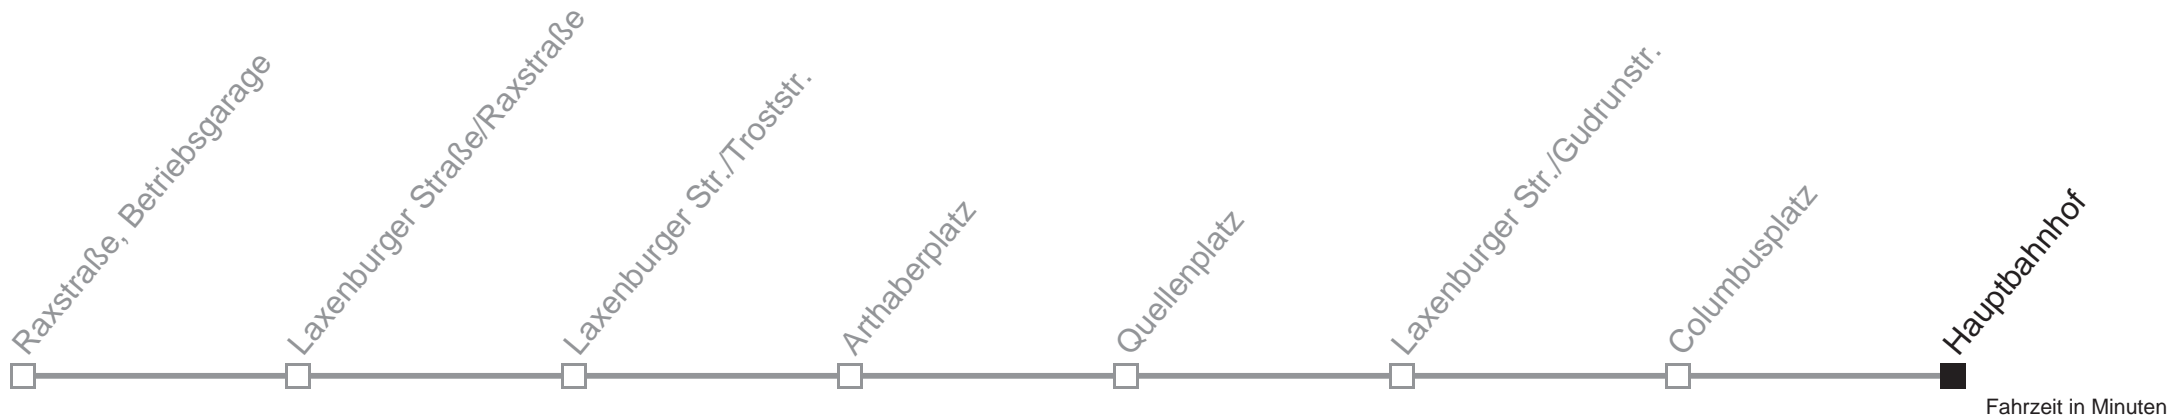

13A

Hauptbahnhof ↻ Ⓜ

Montag-Freitag (Schule)

4 40 50

5 00

Montag-Freitag (Ferien)

4 40 50

5 00

Samstag

4 40

5 00

Sonn- und Feiertagen

4 40

5 00

Am 24.12. Verkehr wie samstags, ab ca. 18.00 Uhr Intervall alle 15 Minuten.
Am 31.12. Verkehr wie samstags

Holen Sie sich die
aktuellen Abfahrtszeiten
auf Ihr Handy!
m.qando.at/qr/01349