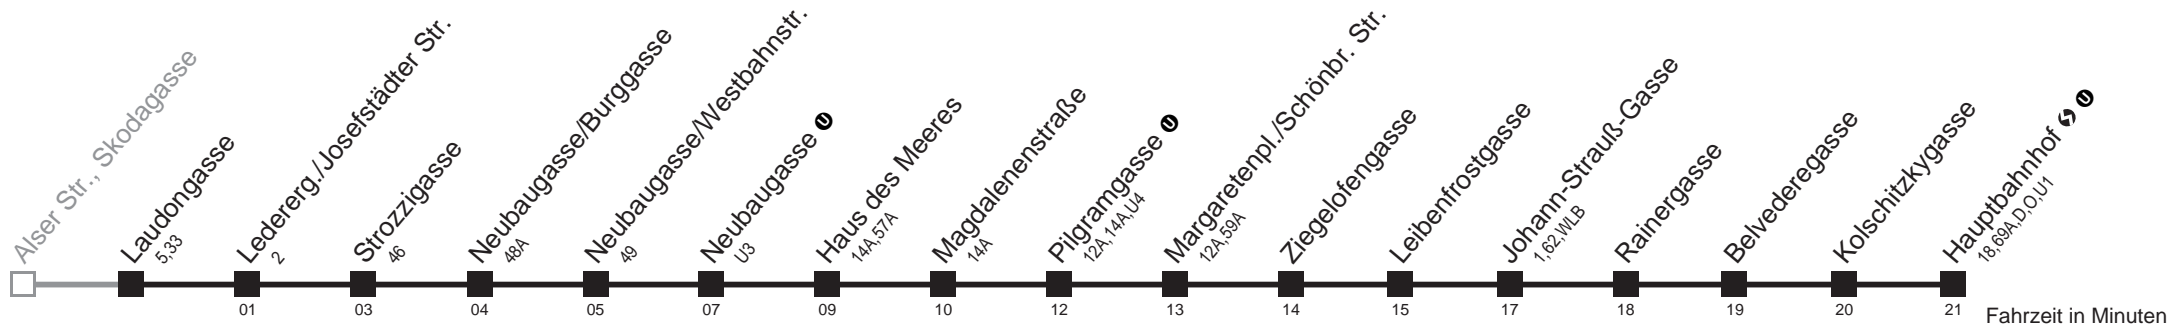

Am 24.12. Verkehr wie samstags, ab ca. 18.00 Uhr Intervall alle 15 Minuten.

Am 31.12. Verkehr wie samstags

Holen Sie sich die aktuellen Abfahrtszeiten auf Ihr Handy!

m.qando.at/qr/01267

13A

Laudongasse → Hauptbahnhof