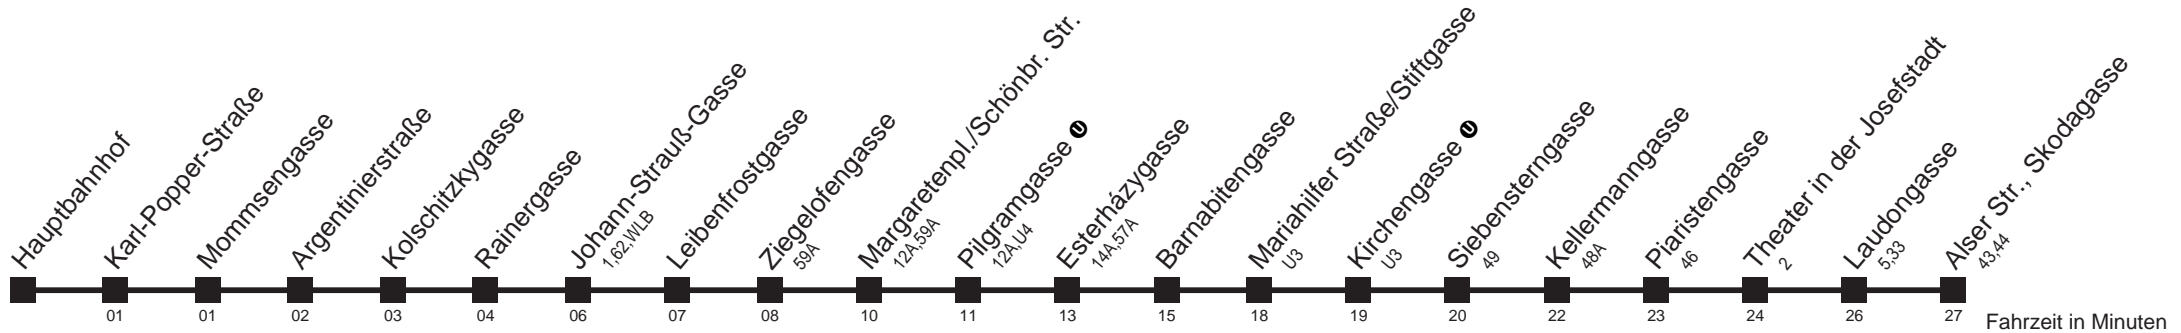

13A

Hauptbahnhof ↻ Ⓣ → Alser Str., Skodagasse

Montag-Freitag (Schule)

4	48 58
5	08 18 26 34 41 47 52 58
6	04 - Intervall 2' - 6' - -
7	- - - - - - - - -
8	- - - - - - - - -
9	- - - - - - - - -
10	- - - - - - - - -
11	- - - - - - - - -
12	- - - - - - - - -
13	- - - - - - - - -
14	- - - - - - - - -
15	- - - - - - - - -
16	- - - - - - - - -
17	- - - - - - - - -
18	- - - - - - - - -
19	- - - - - - - - 56
20	04 11 18 25 33 40 48 58
21	08 18 28 38 49
22	00 10 20 30 40 50
23	00 10 20 30 42 57
0	12