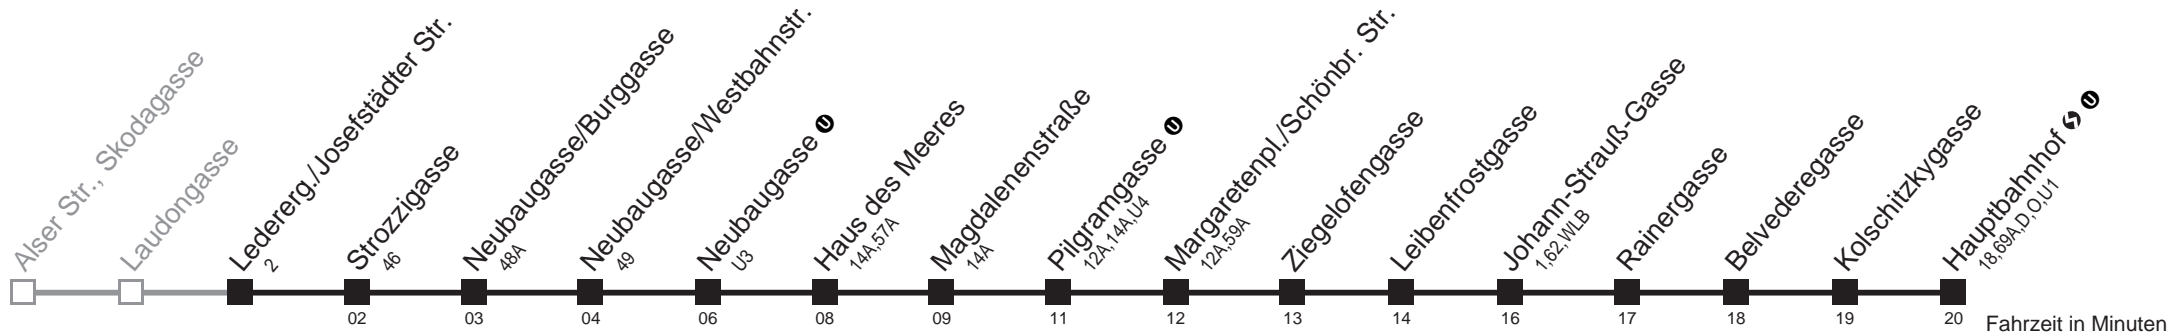

Am 24.12. Verkehr wie samstags, ab ca. 18.00 Uhr Intervall alle 15 Minuten.

Am 31.12. Verkehr wie samstags

Holen Sie sich die aktuellen Abfahrtszeiten auf Ihr Handy!
m.qando.at/qr/00753

13A Ledererg./Josefstädter Str. → Hauptbahnhof