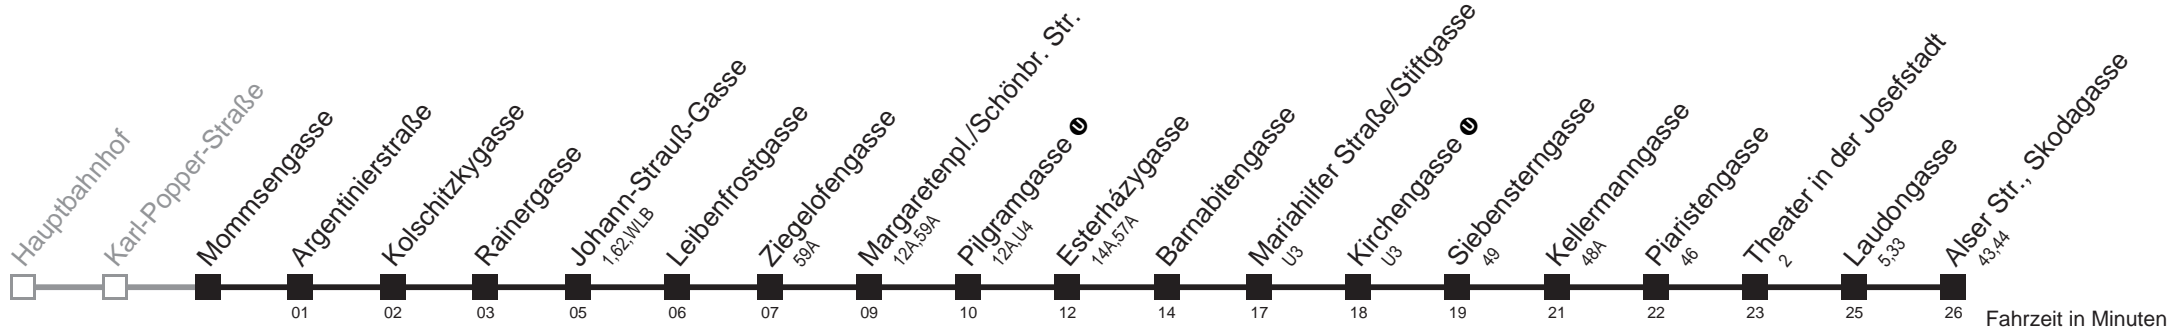

Am 24.12. Verkehr wie samstags, ab ca. 18.00 Uhr Intervall alle 15 Minuten.
 Am 31.12. Verkehr wie samstags

Holen Sie sich die
aktuellen Abfahrtszeiten
auf Ihr Handy!

m.qando.at/qr/00989

13A

Mommsengasse → Alser Str., Skodagasse