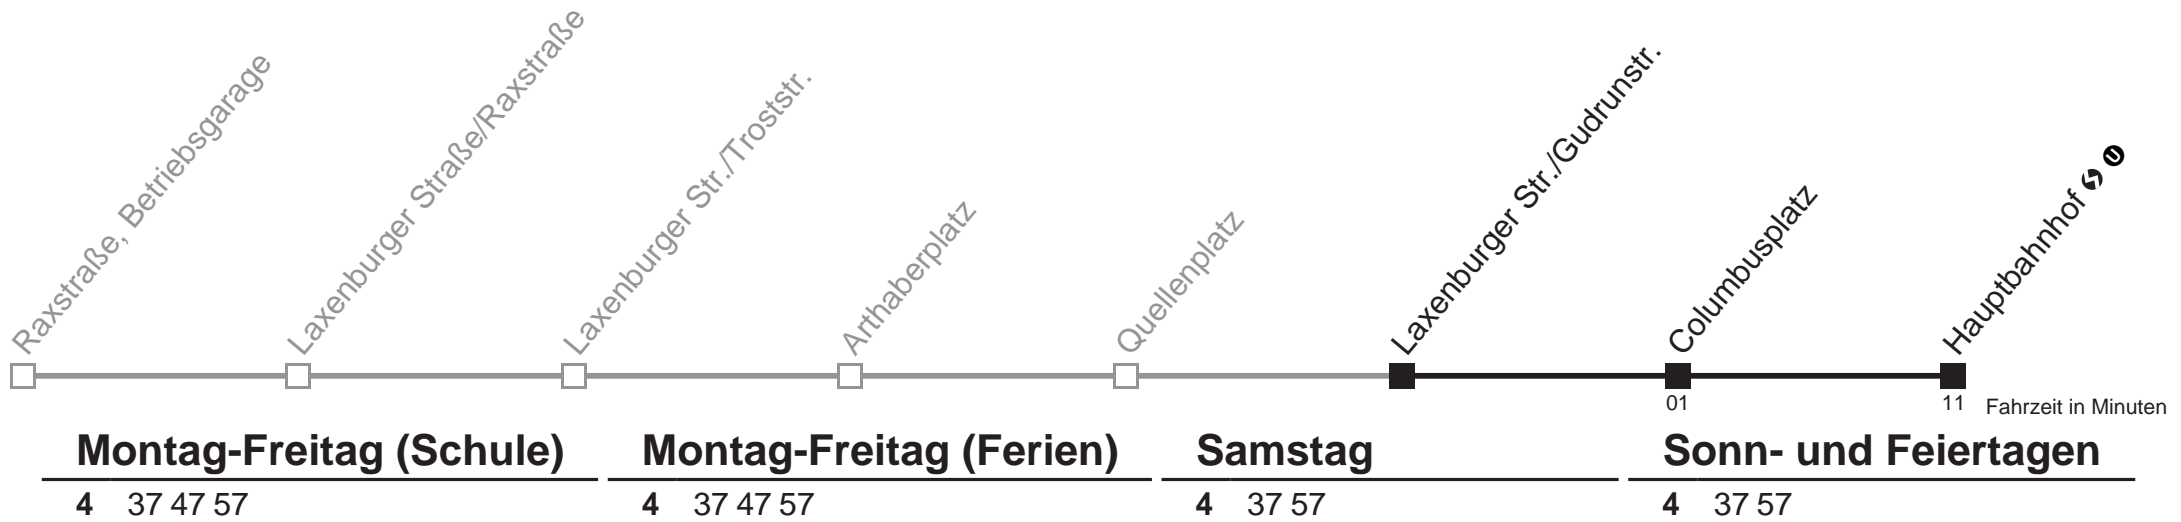

13A Laxenburger Str./Gudrunstr. → Hauptbahnhof

Am 24.12. Verkehr wie samstags, ab ca. 18.00 Uhr Intervall alle 15 Minuten.
Am 31.12. Verkehr wie samstags

Holen Sie sich die aktuellen Abfahrtszeiten auf Ihr Handy!
m.qando.at/qr/00136