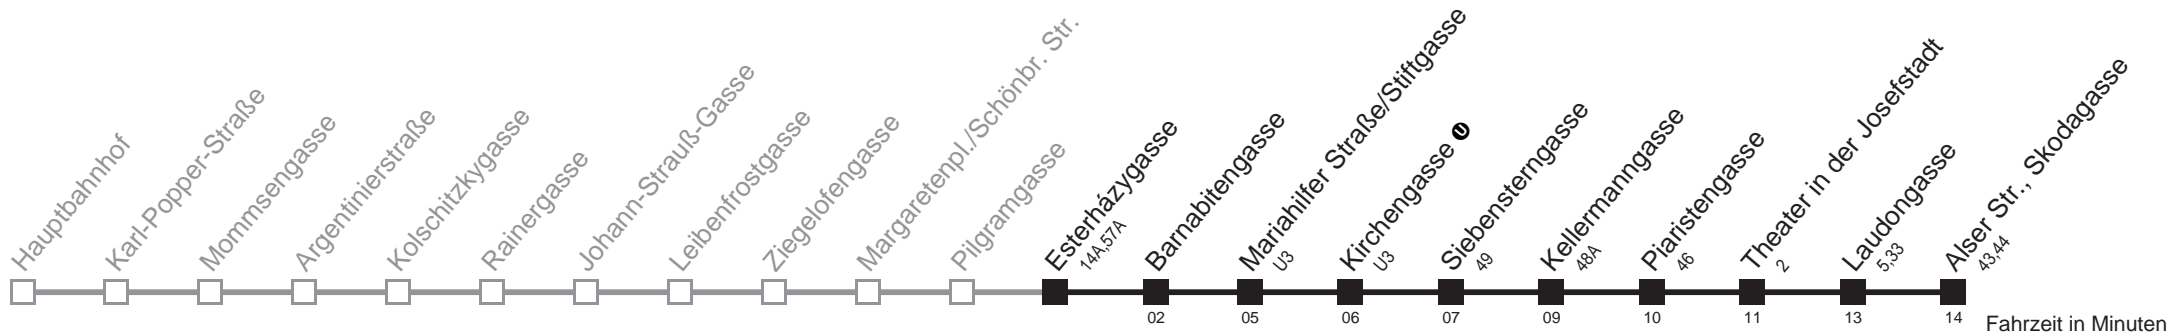

Am 24.12. Verkehr wie samstags, ab ca. 18.00 Uhr Intervall alle 15 Minuten.
Am 31.12. Verkehr wie samstags

Holen Sie sich die aktuellen Abfahrtszeiten auf Ihr Handy!
m.qando.at/qr/01018

13A

Esterházygasse → Alser Str., Skodagasse