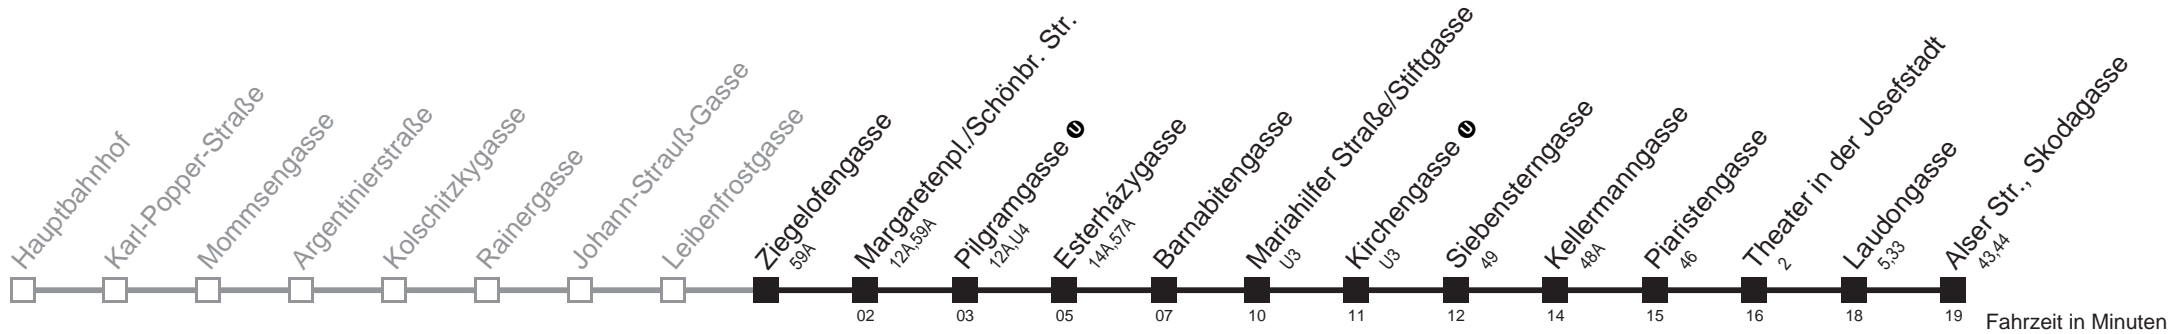

Am 24.12. Verkehr wie samstags, ab ca. 18.00 Uhr Intervall alle 15 Minuten.
 Am 31.12. Verkehr wie samstags

Holen Sie sich die aktuellen Abfahrtszeiten auf Ihr Handy!

m.qando.at/qr/00768

13A

Ziegelofengasse → Alser Str., Skodagasse