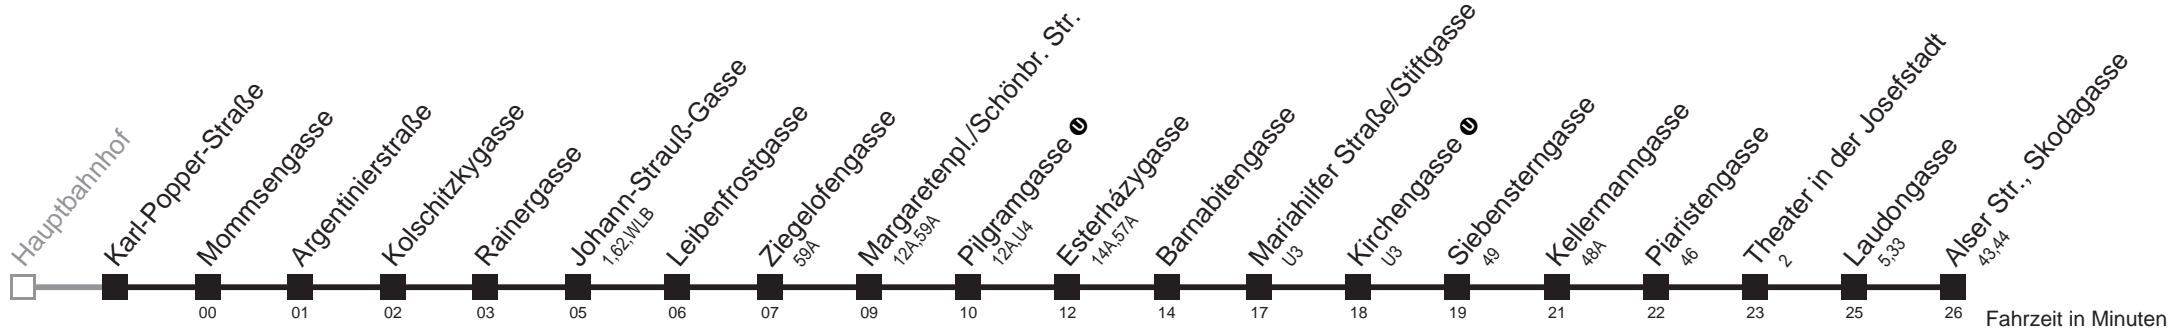

Am 24.12. Verkehr wie samstags, ab ca. 18.00 Uhr Intervall alle 15 Minuten.
 Am 31.12. Verkehr wie samstags

Holen Sie sich die
aktuellen Abfahrtszeiten
auf Ihr Handy!

m.qando.at/qr/01349

13A

Karl-Popper-Straße → Alser Str., Skodagasse