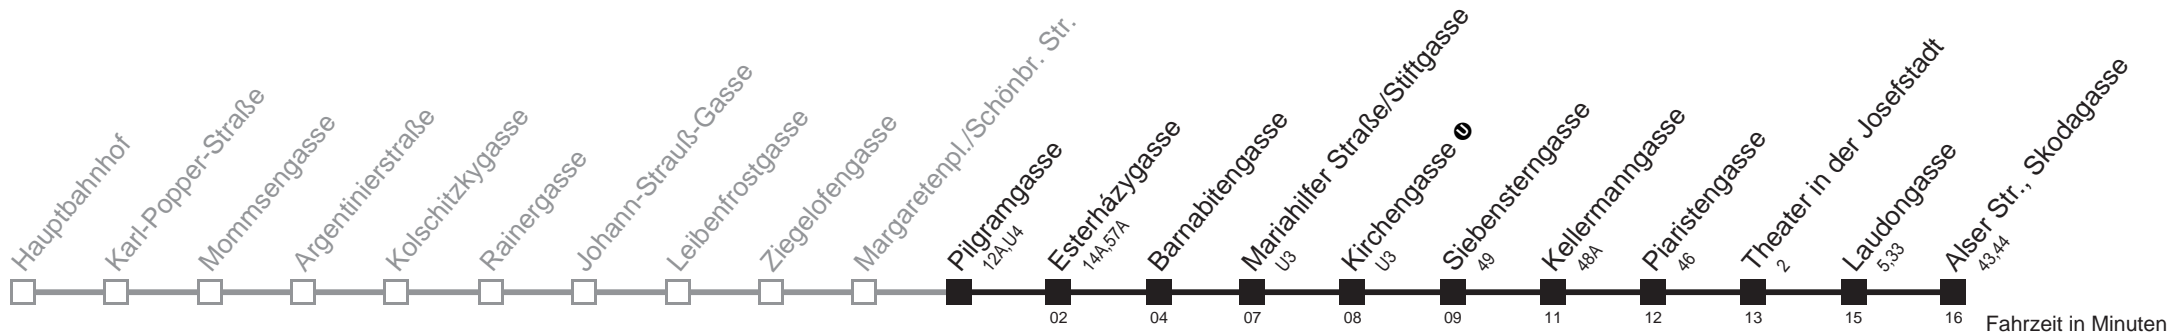

Am 24.12. Verkehr wie samstags, ab ca. 18.00 Uhr Intervall alle 15 Minuten.
Am 31.12. Verkehr wie samstags

Holen Sie sich die aktuellen Abfahrtszeiten auf Ihr Handy!
m.qando.at/qr/00829

13A

Pilgramgasse 0 → Alser Str., Skodagasse