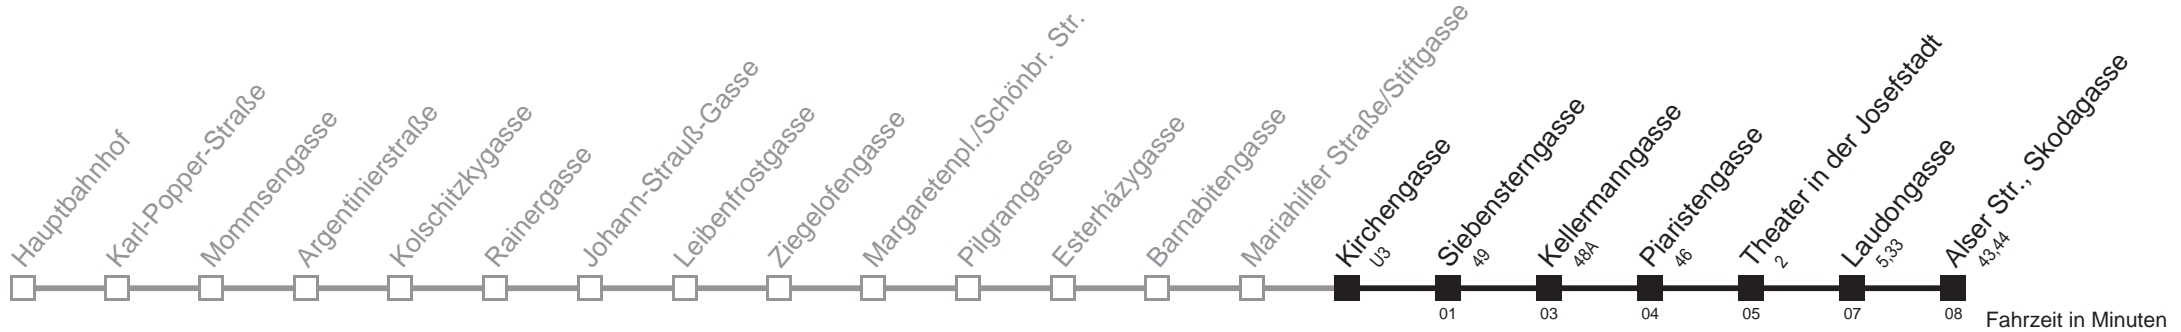

Am 24.12. Verkehr wie samstags, ab ca. 18.00 Uhr Intervall alle 15 Minuten.
Am 31.12. Verkehr wie samstags

Holen Sie sich die aktuellen Abfahrtszeiten auf Ihr Handy!

m.qando.at/qr/01601

13A

Kirchengasse U → Alser Str., Skodagasse