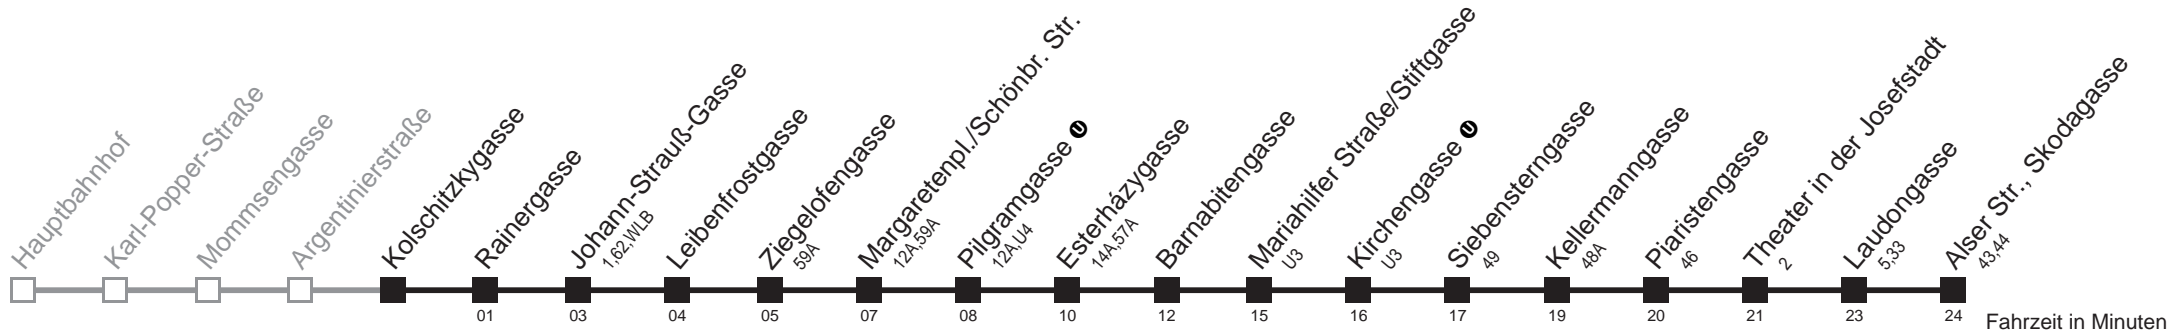

Am 24.12. Verkehr wie samstags, ab ca. 18.00 Uhr Intervall alle 15 Minuten.
 Am 31.12. Verkehr wie samstags

Holen Sie sich die
aktuellen Abfahrtszeiten
auf Ihr Handy!

m.qando.at/qr/00079

13A

Kolschitzkygasse → Alser Str., Skodagasse