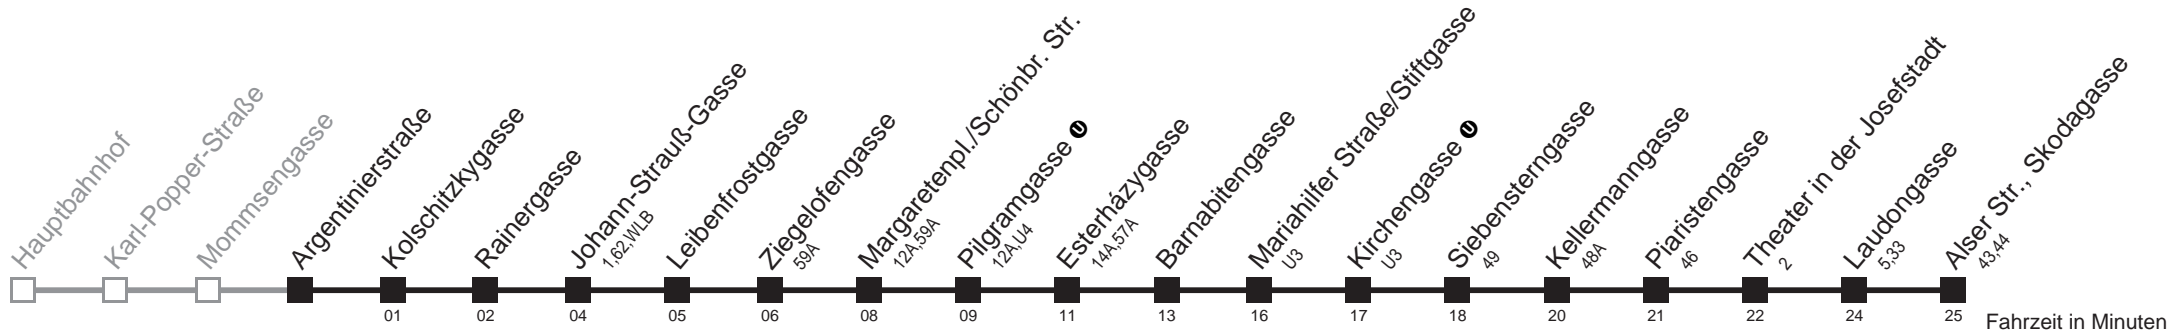

Am 24.12. Verkehr wie samstags, ab ca. 18.00 Uhr Intervall alle 15 Minuten.
 Am 31.12. Verkehr wie samstags

Holen Sie sich die
aktuellen Abfahrtszeiten
auf Ihr Handy!

m.qando.at/qr/00886

13A

Argentinierstraße → Alser Str., Skodagasse