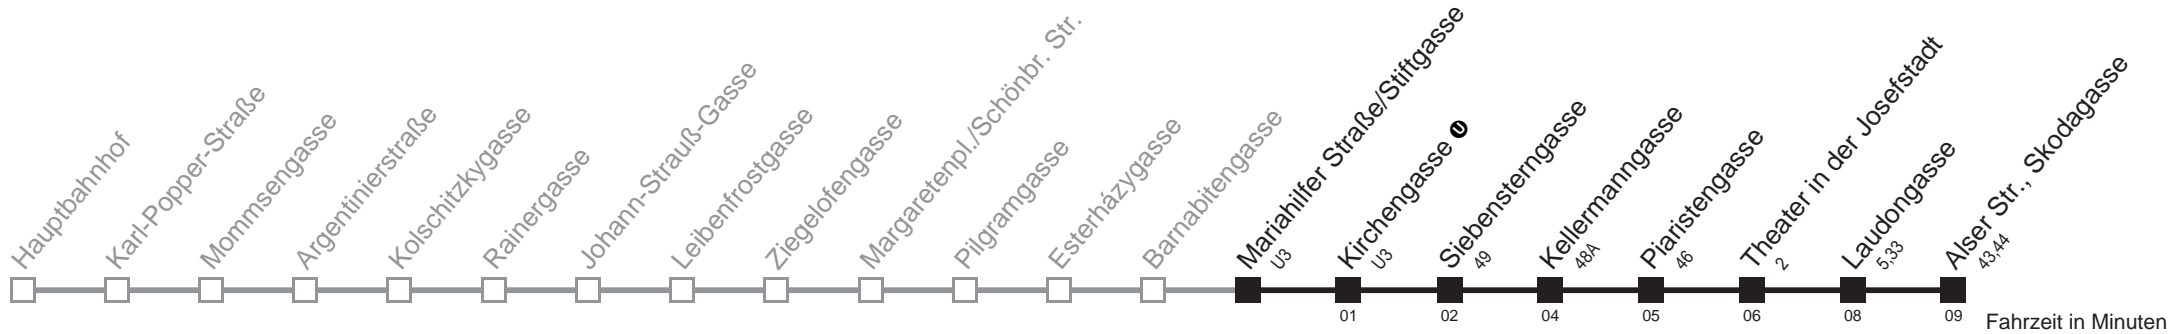

Am 24.12. Verkehr wie samstags, ab ca. 18.00 Uhr Intervall alle 15 Minuten.
 Am 31.12. Verkehr wie samstags

Holen Sie sich die
aktuellen Abfahrtszeiten
auf Ihr Handy!

m.qando.at/qr/02951

13A Mariahilfer Straße/Stiftgasse → Alser Str., Skodagasse