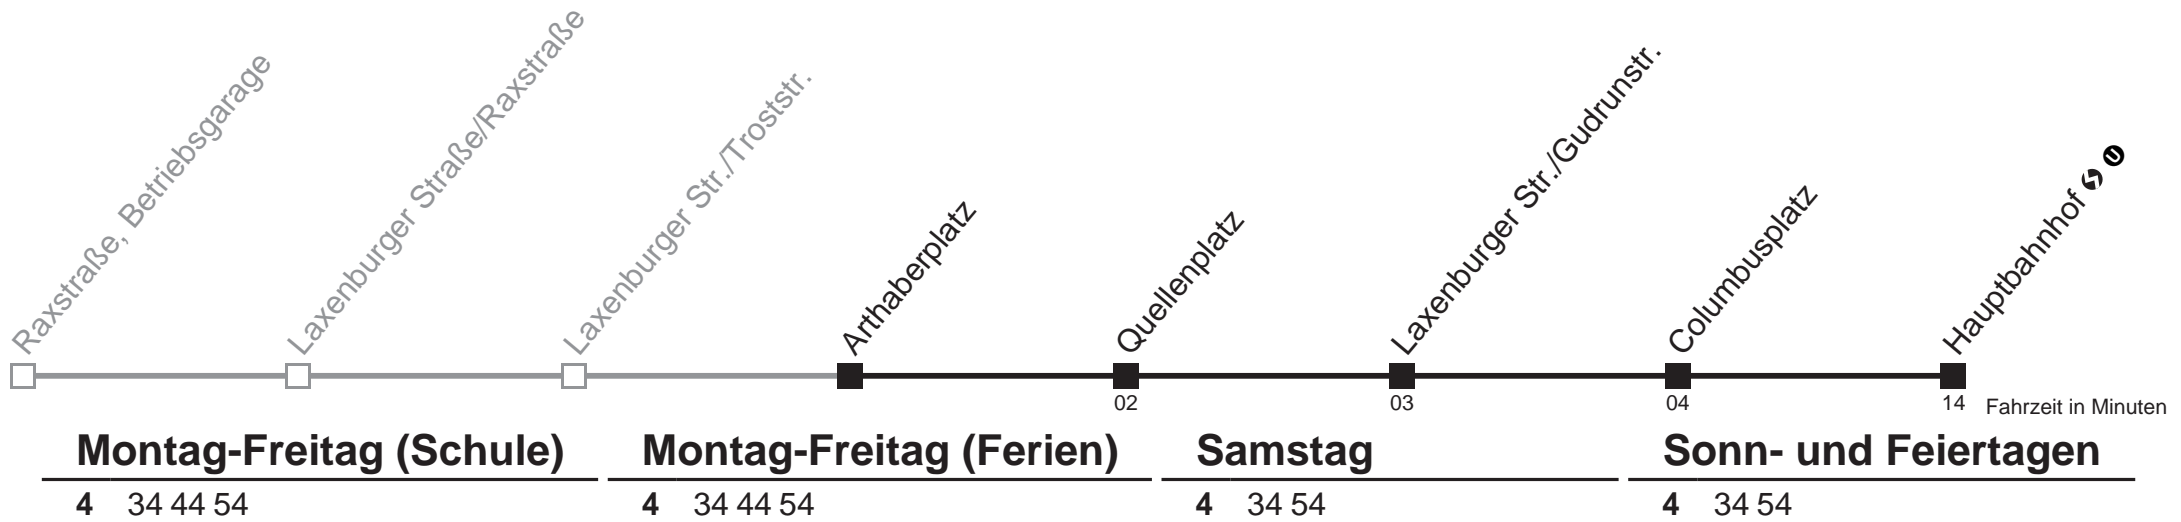

13A

Arthaberplatz → Hauptbahnhof ↻ Ⓜ

Am 24.12. Verkehr wie samstags, ab ca. 18.00 Uhr Intervall alle 15 Minuten.

Am 31.12. Verkehr wie samstags

Holen Sie sich die aktuellen Abfahrtszeiten auf Ihr Handy!

m.qando.at/qr/00086