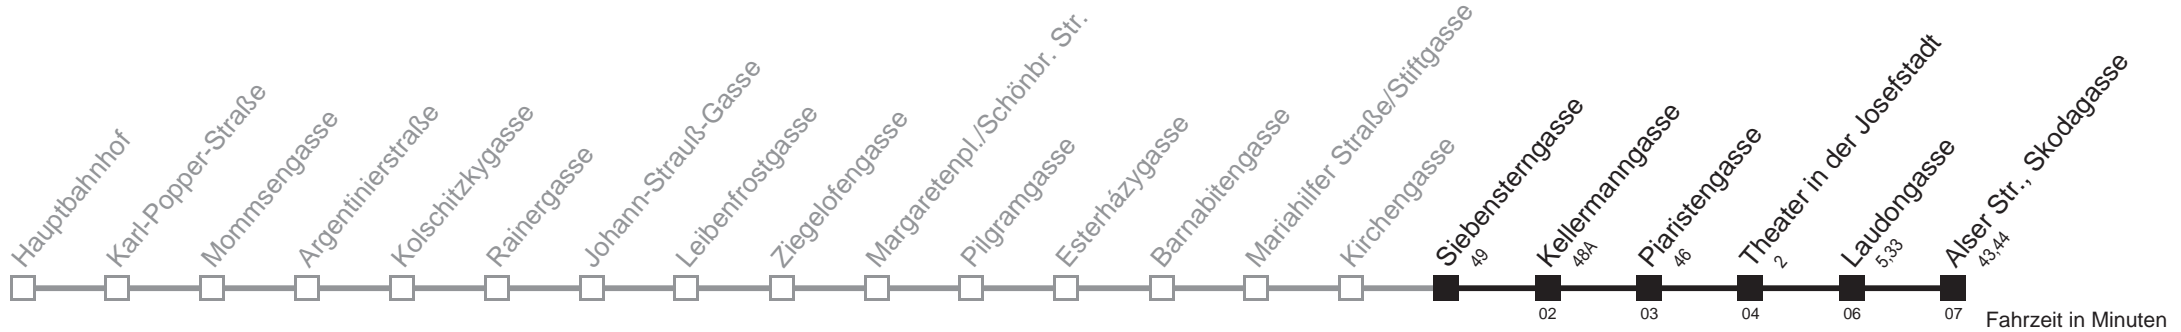

Am 24.12. Verkehr wie samstags, ab ca. 18.00 Uhr Intervall alle 15 Minuten.
Am 31.12. Verkehr wie samstags

Holen Sie sich die aktuellen Abfahrtszeiten auf Ihr Handy!

m.qando.at/qr/00678

13A

Siebensterngasse → Alser Str., Skodagasse