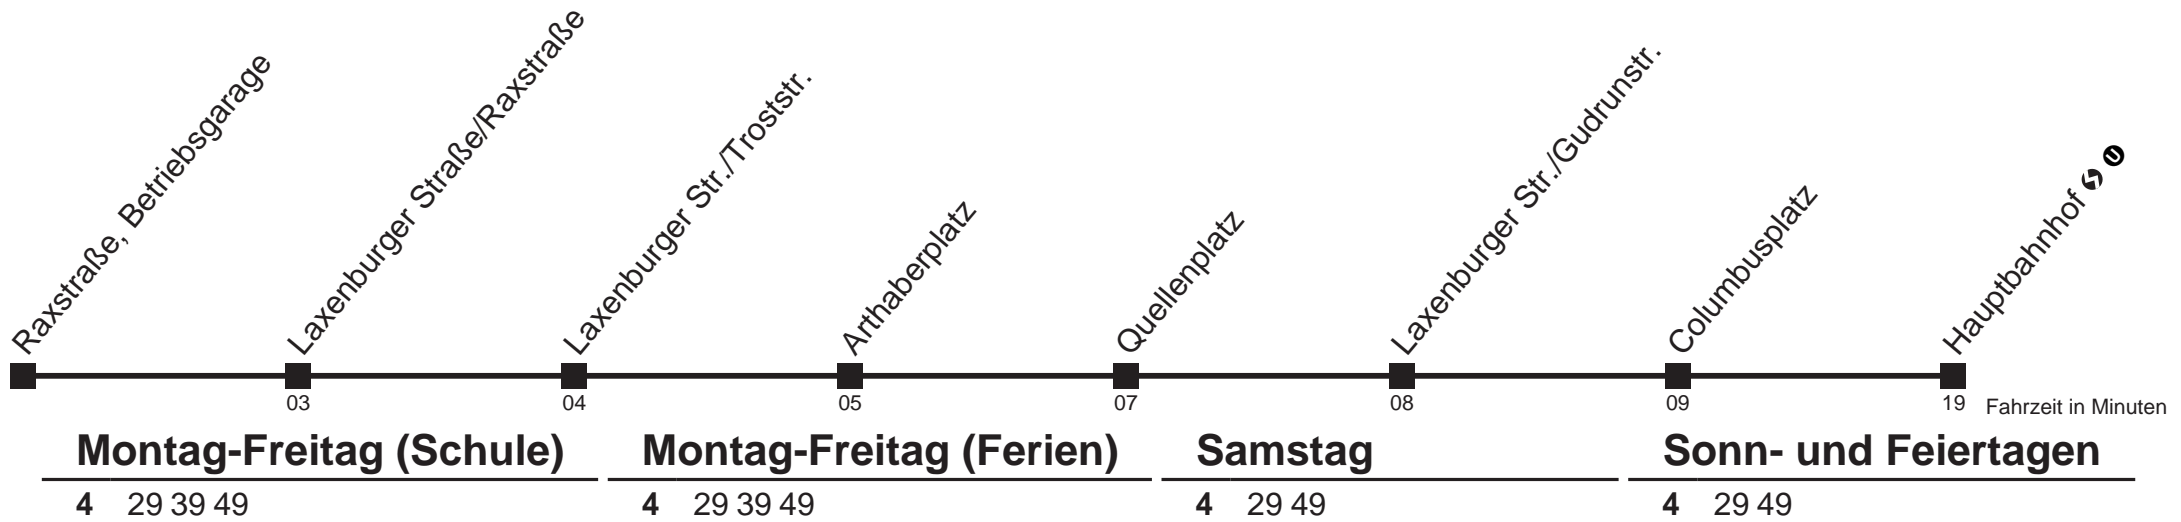

13A Raxstraße, Betriebsgarage → Hauptbahnhof ↻ U

Am 24.12. Verkehr wie samstags, ab ca. 18.00 Uhr Intervall alle 15 Minuten.
 Am 31.12. Verkehr wie samstags

Holen Sie sich die aktuellen Abfahrtszeiten auf Ihr Handy!
m.qando.at/qr/02924