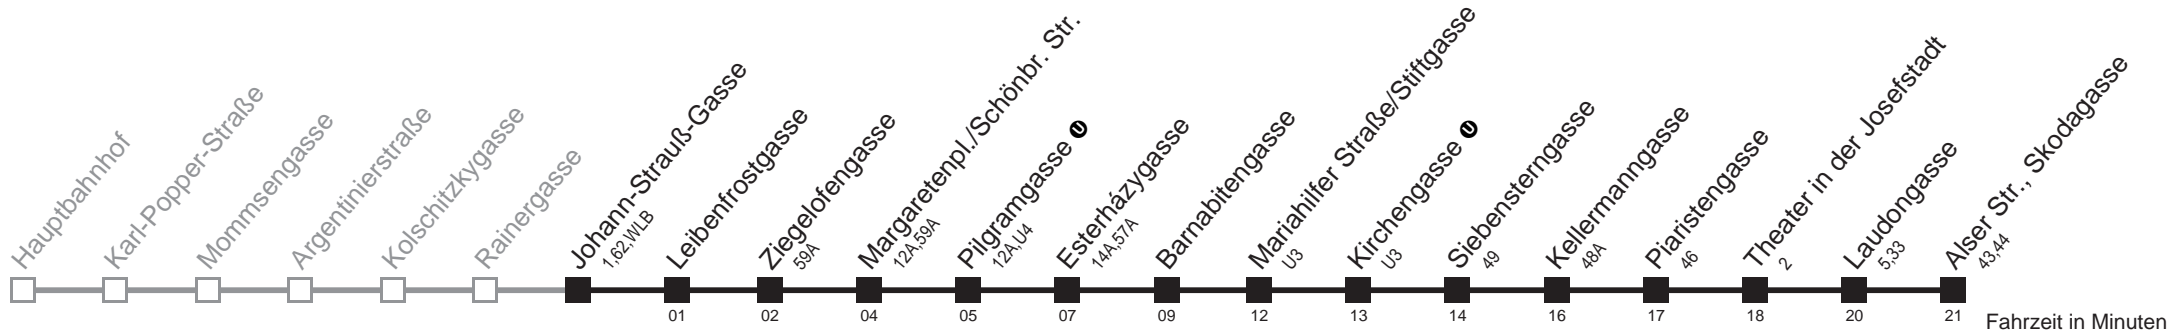

Am 24.12. Verkehr wie samstags, ab ca. 18.00 Uhr Intervall alle 15 Minuten.
 Am 31.12. Verkehr wie samstags

Holen Sie sich die
aktuellen Abfahrtszeiten
auf Ihr Handy!

m.qando.at/qr/01066

13A Johann-Strauß-Gasse → Alser Str., Skodagasse