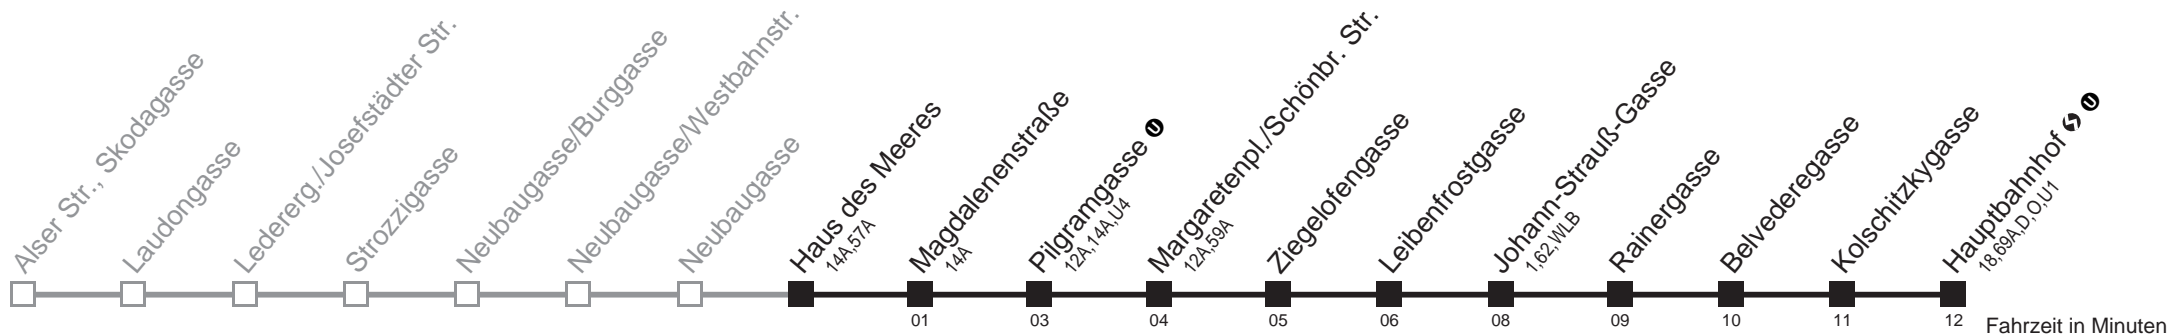

Am 24.12. Verkehr wie samstags, ab ca. 18.00 Uhr Intervall alle 15 Minuten.
 Am 31.12. Verkehr wie samstags

Holen Sie sich die aktuellen Abfahrtszeiten auf Ihr Handy!

m.qando.at/qr/01088

13A

Haus des Meeres → Hauptbahnhof