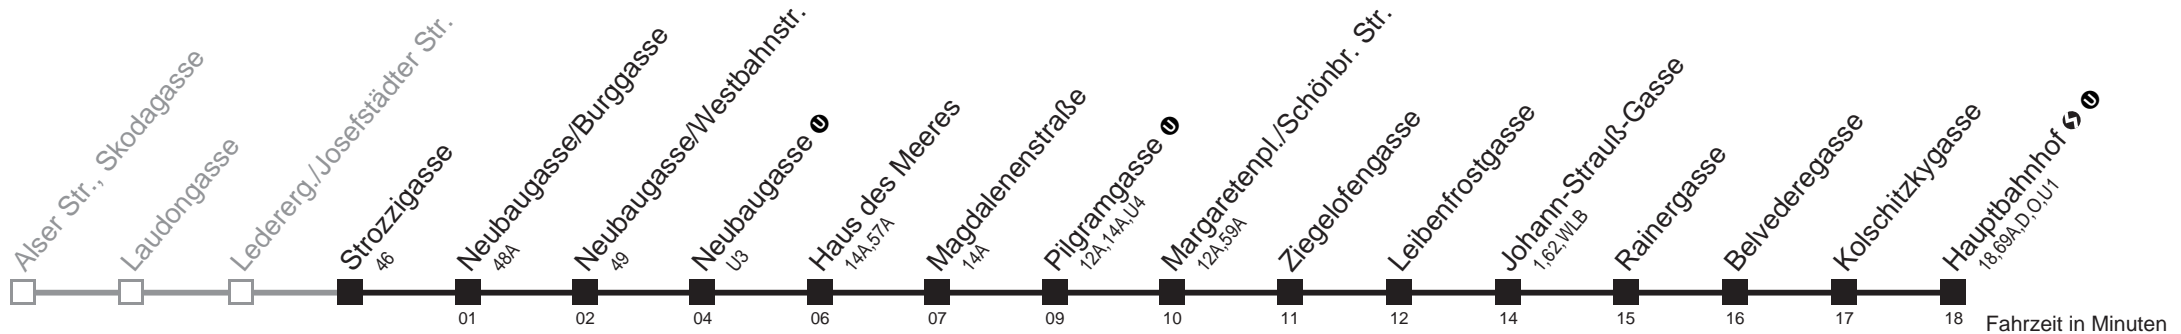

Am 24.12. Verkehr wie samstags, ab ca. 18.00 Uhr Intervall alle 15 Minuten.
Am 31.12. Verkehr wie samstags

Holen Sie sich die aktuellen Abfahrtszeiten auf Ihr Handy!

m.qando.at/qr/01559

13A

Strozzigasse → Hauptbahnhof ↻ Ⓜ