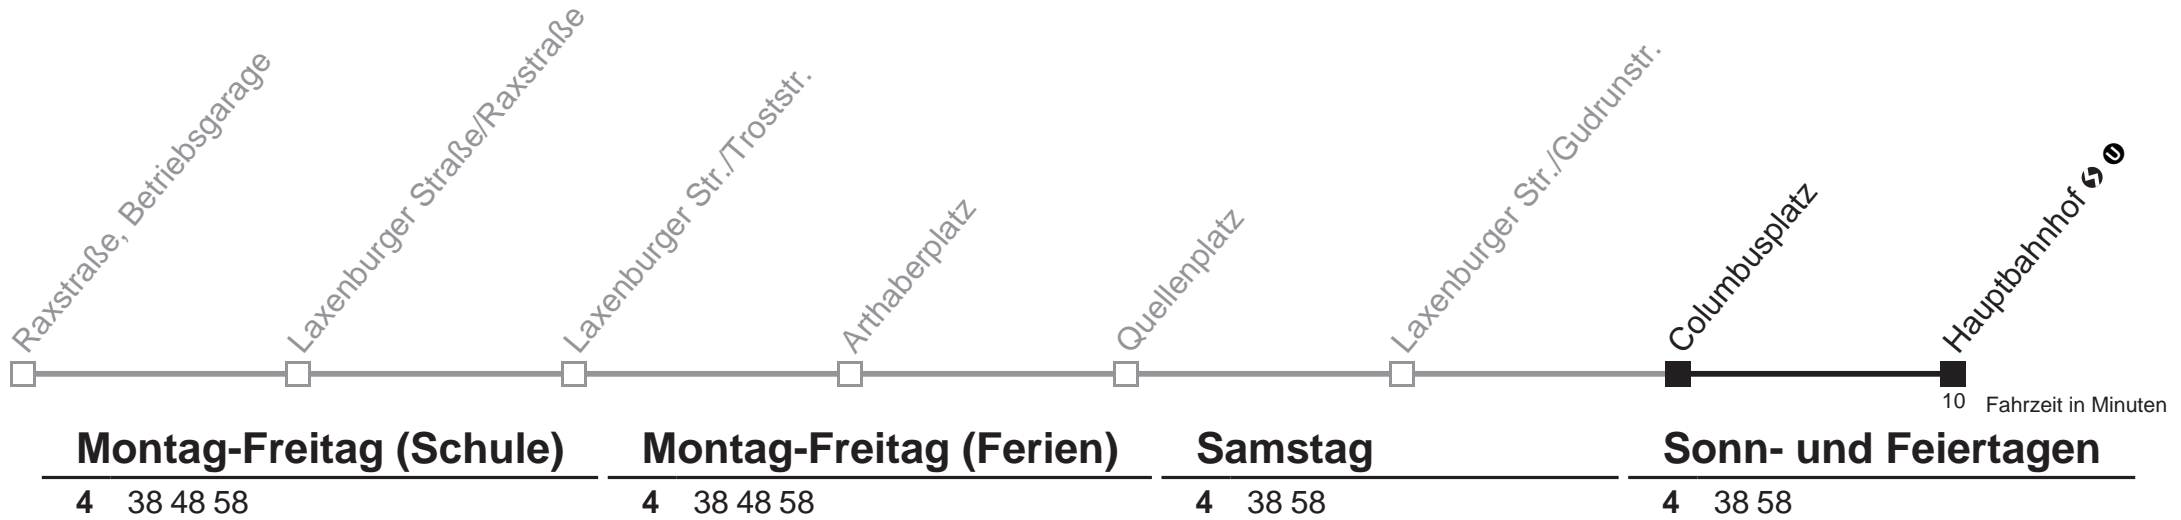

13A

Columbusplatz → Hauptbahnhof ↻ Ⓜ

Am 24.12. Verkehr wie samstags, ab ca. 18.00 Uhr Intervall alle 15 Minuten.
Am 31.12. Verkehr wie samstags

Holen Sie sich die
aktuellen Abfahrtszeiten
auf Ihr Handy!
m.qando.at/qr/00211