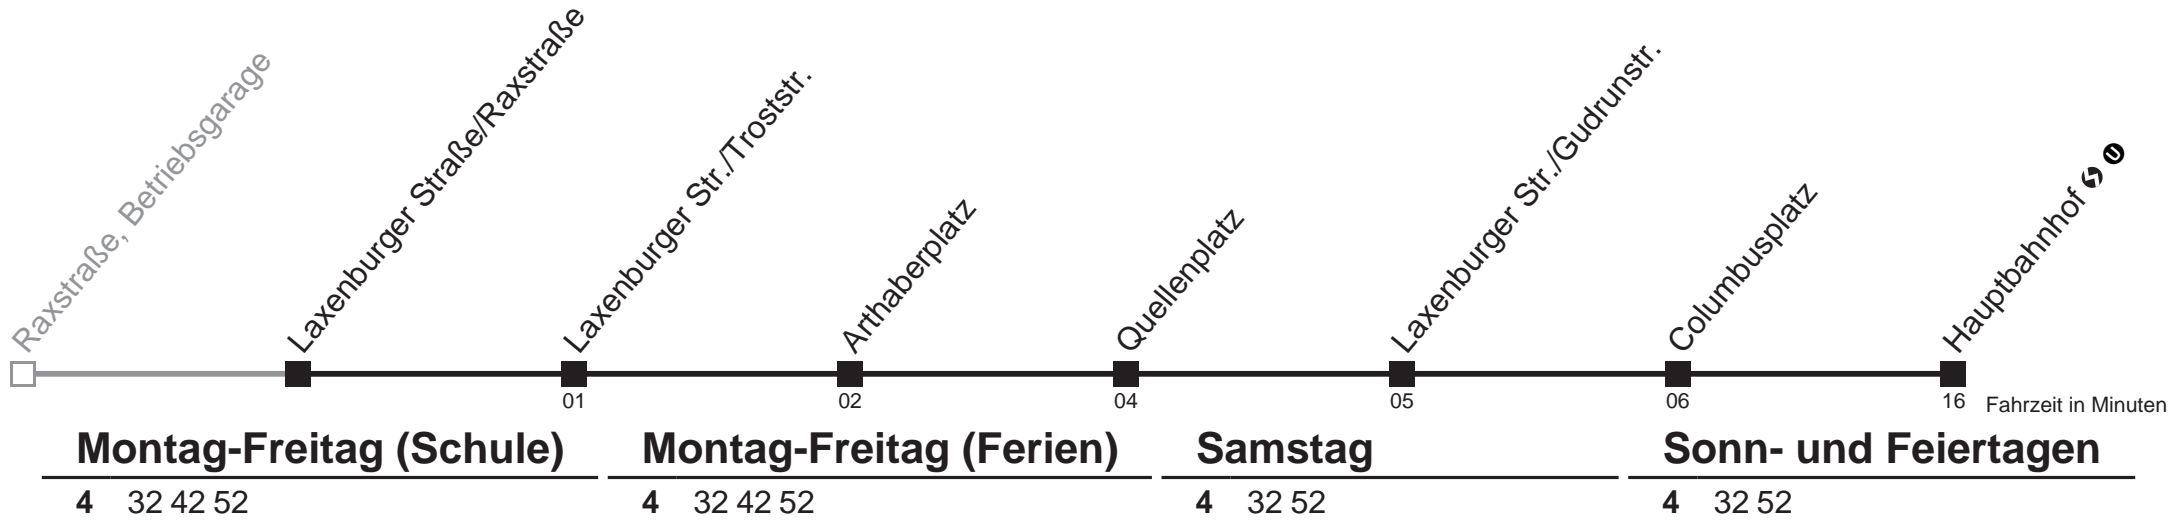

13A Laxenburger Straße/Raxstraße → Hauptbahnhof

Am 24.12. Verkehr wie samstags, ab ca. 18.00 Uhr Intervall alle 15 Minuten.
Am 31.12. Verkehr wie samstags

Holen Sie sich die aktuellen Abfahrtszeiten auf Ihr Handy!
m.qando.at/qr/00761