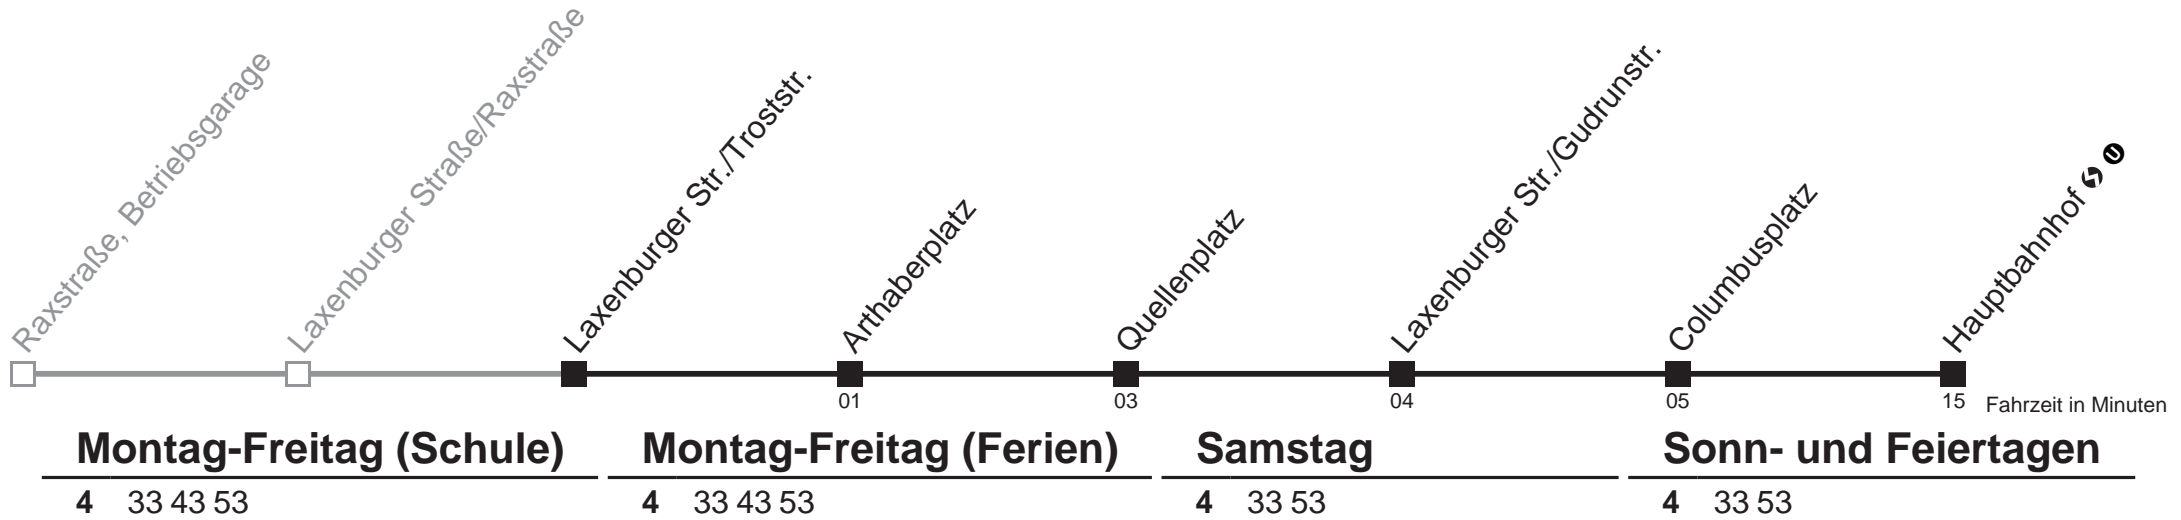

13A Laxenburger Str./Trostr. → Hauptbahnhof ↻ Ⓜ

Am 24.12. Verkehr wie samstags, ab ca. 18.00 Uhr Intervall alle 15 Minuten.
Am 31.12. Verkehr wie samstags

Holen Sie sich die aktuellen Abfahrtszeiten auf Ihr Handy!
m.qando.at/qr/00760