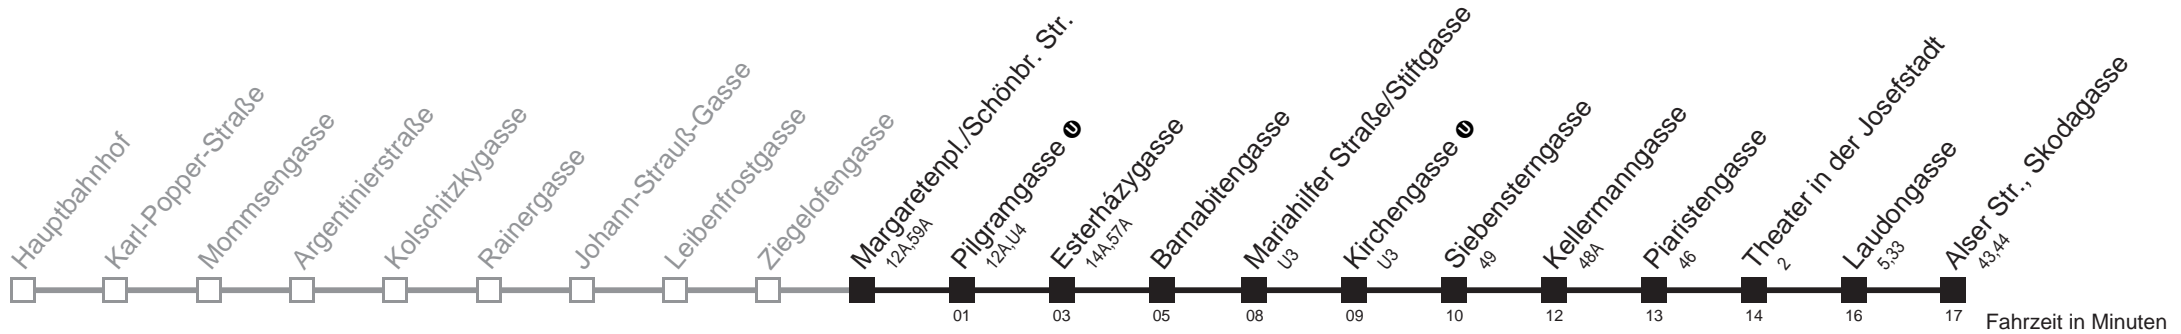

Am 24.12. Verkehr wie samstags, ab ca. 18.00 Uhr Intervall alle 15 Minuten.
 Am 31.12. Verkehr wie samstags

Holen Sie sich die
aktuellen Abfahrtszeiten
auf Ihr Handy!

m.qando.at/qr/01529

13A Margaretenpl./Schönbr. Str. → Alser Str., Skodagasse