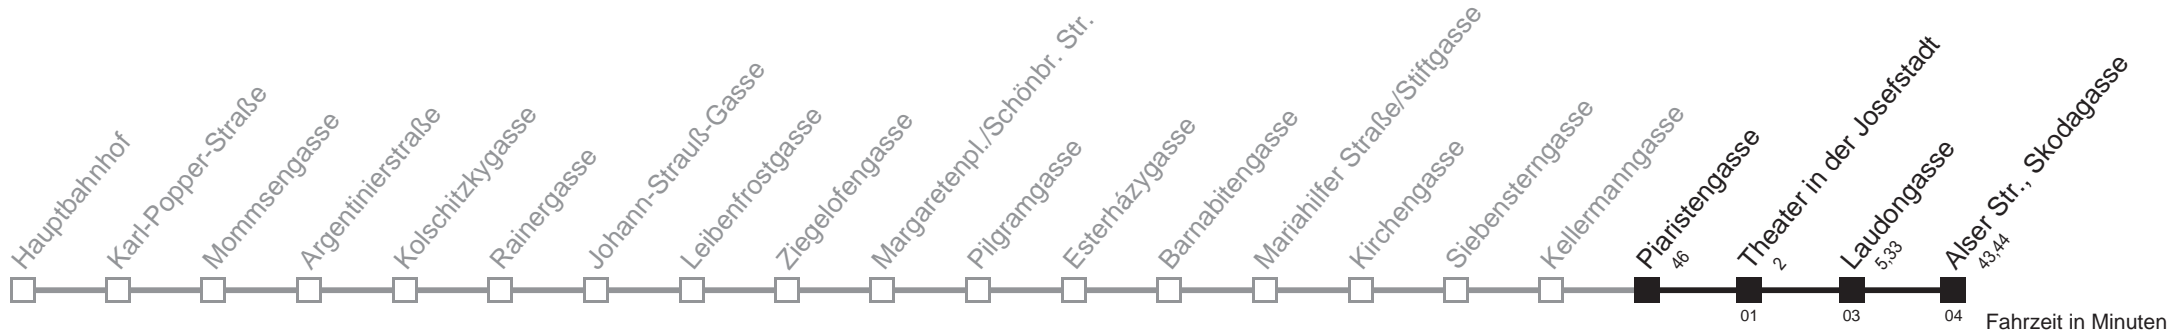

Am 24.12. Verkehr wie samstags, ab ca. 18.00 Uhr Intervall alle 15 Minuten.
 Am 31.12. Verkehr wie samstags

Holen Sie sich die
aktuellen Abfahrtszeiten
auf Ihr Handy!

m.qando.at/qr/00664

13A

Piaristengasse → Alser Str., Skodagasse