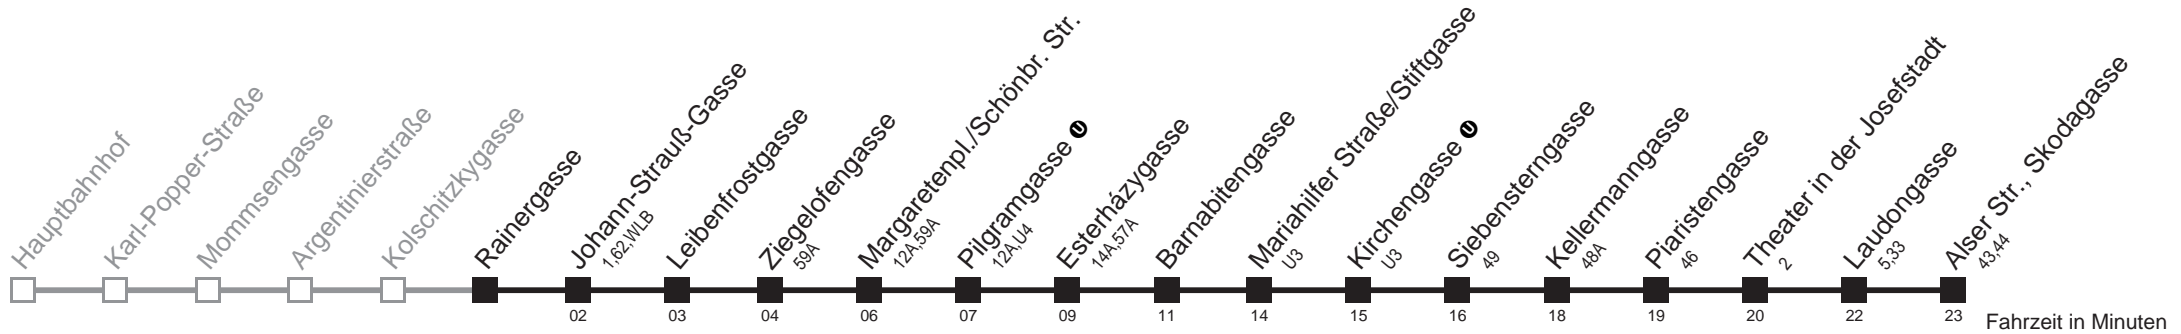

Am 24.12. Verkehr wie samstags, ab ca. 18.00 Uhr Intervall alle 15 Minuten.
 Am 31.12. Verkehr wie samstags

Holen Sie sich die
aktuellen Abfahrtszeiten
auf Ihr Handy!

m.qando.at/qr/01019

13A

Rainergasse → Alser Str., Skodagasse