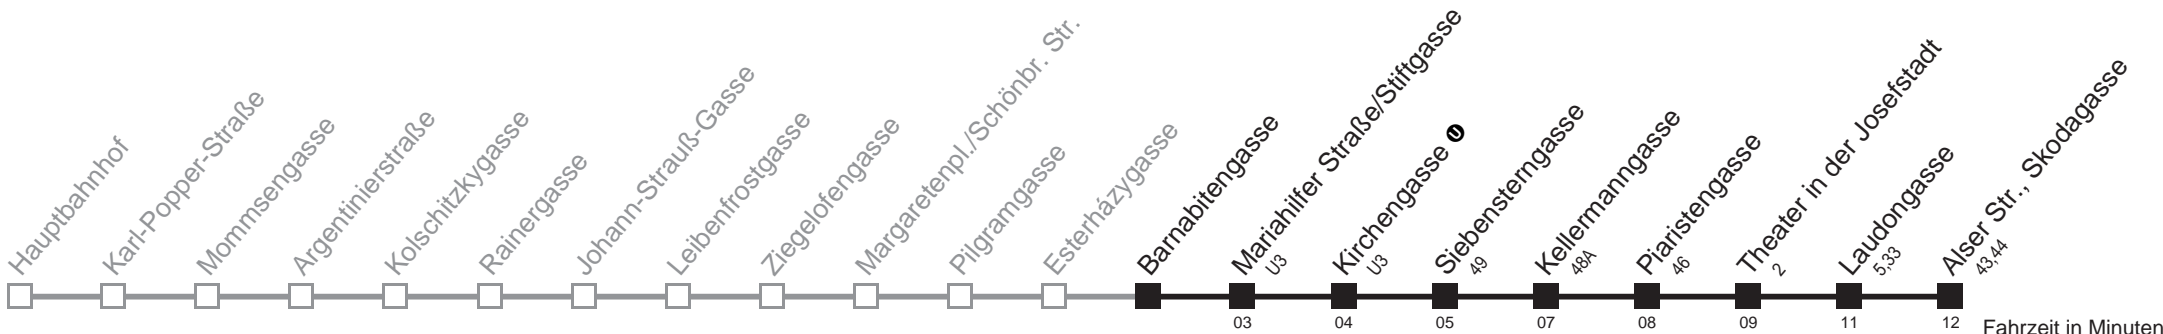

Am 24.12. Verkehr wie samstags, ab ca. 18.00 Uhr Intervall alle 15 Minuten.

Am 31.12. Verkehr wie samstags

Holen Sie sich die
aktuellen Abfahrtszeiten
auf Ihr Handy!

m.qando.at/qr/00293

13A

Barnabitingasse → Alser Str., Skodagasse