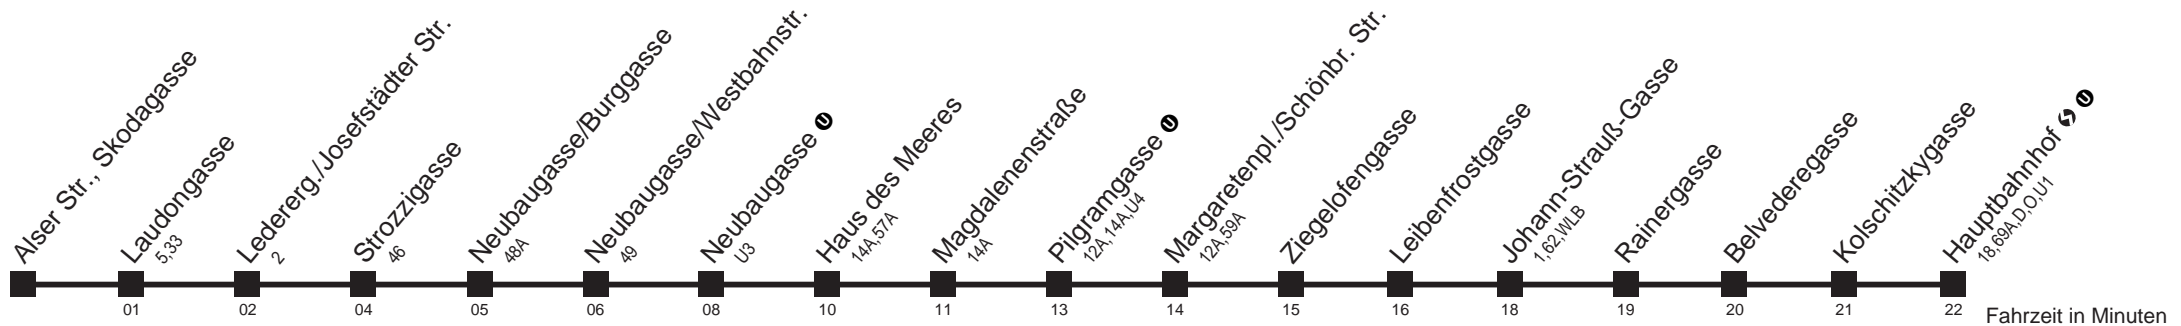

Am 24.12. Verkehr wie samstags, ab ca. 18.00 Uhr Intervall alle 15 Minuten.

Am 31.12. Verkehr wie samstags

Holen Sie sich die aktuellen Abfahrtszeiten auf Ihr Handy!

m.qando.at/qr/00753

13A

Alser Str., Skodagasse → Hauptbahnhof ↻ Ⓜ