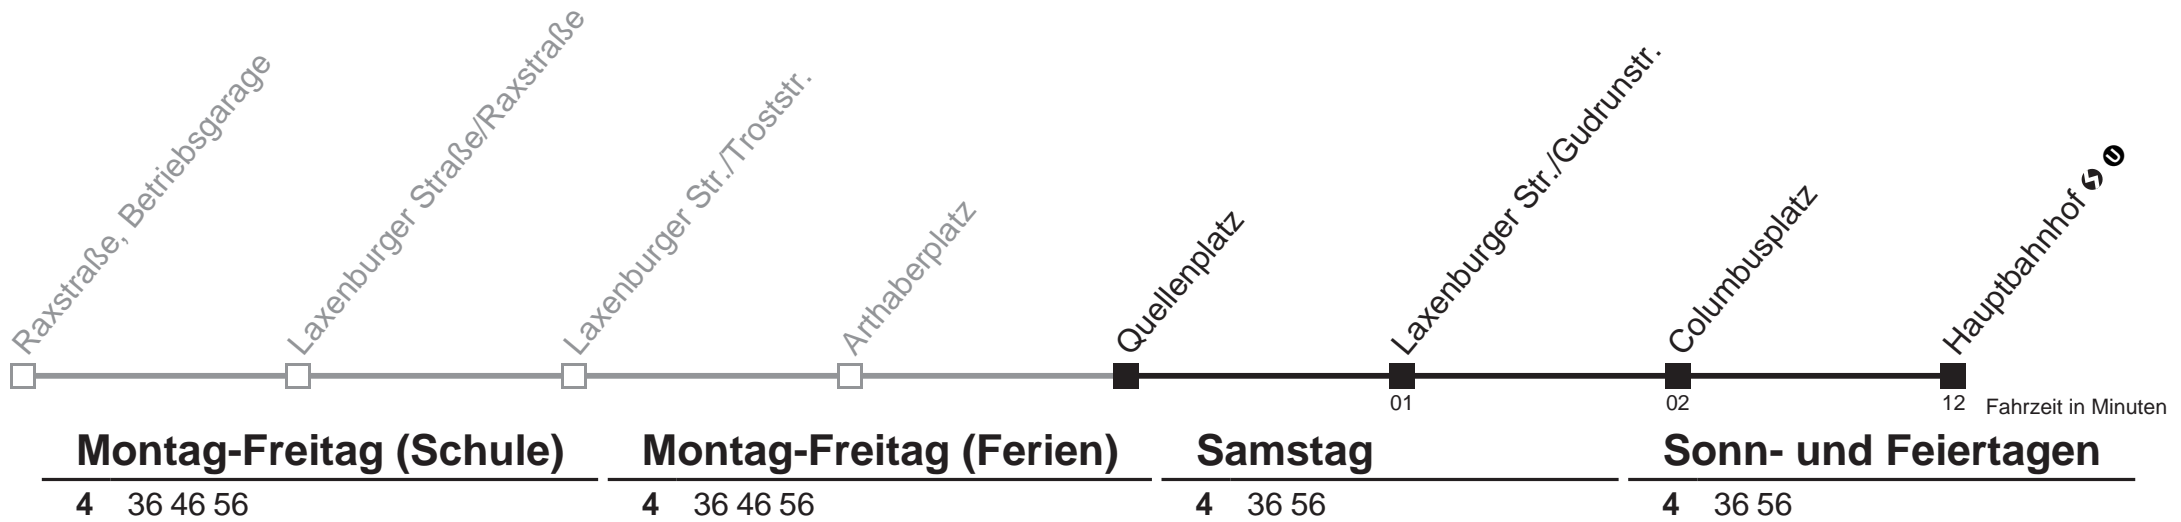

13A

Quellenplatz → Hauptbahnhof ↻ Ⓜ

Am 24.12. Verkehr wie samstags, ab ca. 18.00 Uhr Intervall alle 15 Minuten.
Am 31.12. Verkehr wie samstags

Holen Sie sich die aktuellen Abfahrtszeiten auf Ihr Handy!
m.qando.at/qr/01058