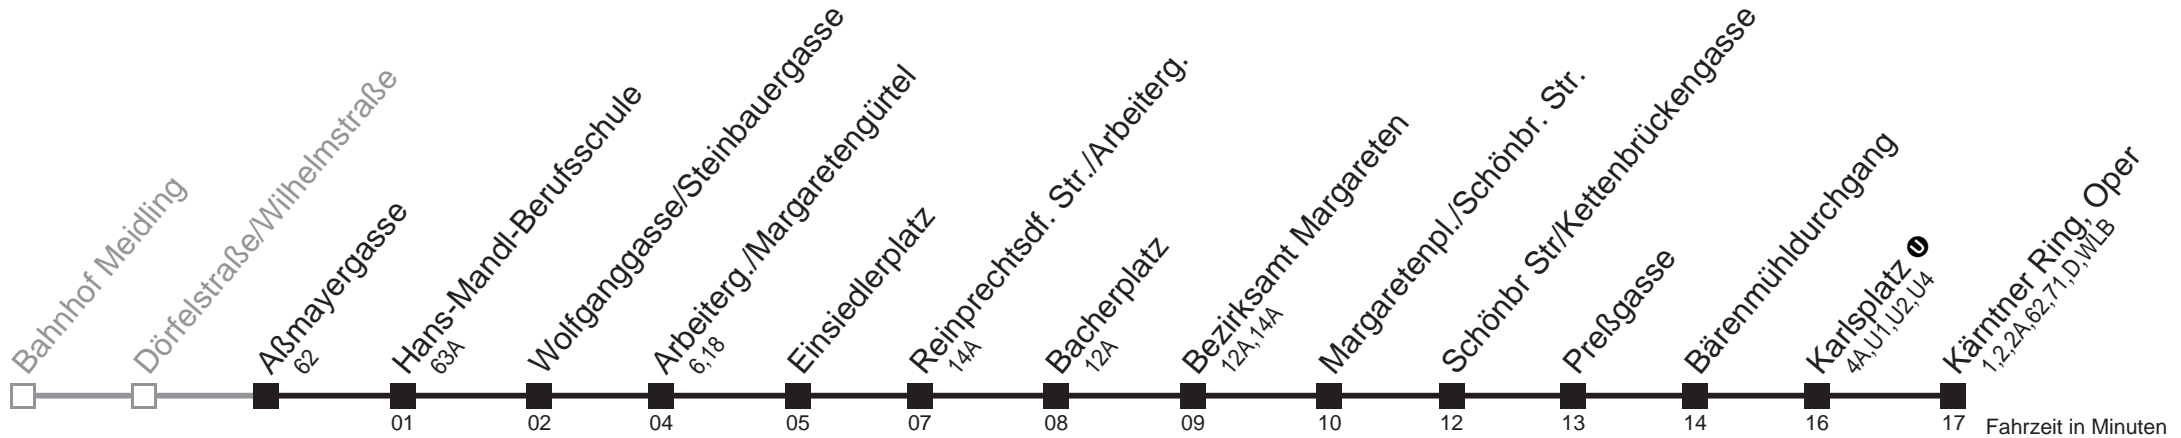

59A

Aßmayergasse → Kärntner Ring, Oper

Montag-Freitag (Schule)

Montag-Freitag (Ferien)

Samstag

Gültig vom 16.11. bis 21.12.2013

Samstag

Sonn- und Feiertagen

5	28	-	Intervall 5' - 7'	-	-
6	-	-	-	-	-
7	-	-	-	-	-
8	-	-	-	-	50 58
9	05	13	20	28	35 43 50 58
10	05	13	20	28	35 43 50 58
11	05	13	20	28	35 43 50 58
12	05	-	Intervall 6' - 7'	-	-
13	-	-	-	-	-
14	-	-	-	-	-
15	-	-	-	-	-
16	-	-	-	-	-
17	-	-	-	-	54
18	00	05	13	20	28 35 43 50 58
19	05	13	20	28	35 43 50 58
20	08	18	28	38	48 58
21	08	18	28	40	56
22	11	26	41	56	
23	11	26	41	53	

5	28	33	38	45	52
6	00	07	12	20	27 35 41 48 55
7	02	09	15	22	29 35 42 49 55
8	02	09	15	22	29 35 43 50 58
9	05	13	20	28	35 43 50 58
10	05	13	20	28	35 43 50 58
11	05	13	20	28	35 43 50 58
12	05	13	20	28	35 43 50 58
13	05	13	20	28	- - - -
14	-	-	Intervall 6' - 7'	-	-
15	-	-	-	-	-
16	-	-	-	-	-
17	-	-	-	-	35 43 50 58
18	05	13	20	28	35 43 50 58
19	05	13	20	28	35 43 50 58
20	08	18	28	38	48 58
21	08	18	28	40	56
22	11	26	41	56	
23	11	26	41	53	

5	28	41	56		
6	11	26	39	49	59
7	09	19	29	39	49 59
8	09	19	29	39	49 59
9	07	15	22	30	37 45 52
10	00	07	15	22	30 37 45 52
11	00	07	15	22	30 37 45 52
12	00	07	15	22	30 37 45 52
13	00	07	15	22	30 37 45 52
14	00	07	15	22	30 37 45 52
15	00	07	15	22	30 37 45 52
16	00	07	15	22	30 37 45 52
17	00	07	15	22	30 37 45 52
18	00	09	19	29	39 49 59
19	09	19	29	39	49 59
20	11	26	41	56	
21	11	26	41	56	
22	11	26	41	56	
23	11	26	41	53	

5	28	41	56		
6	11	26	39	49	59
7	09	19	29	39	49 59
8	09	19	29	39	49 59
9	09	19	29	39	49 59
10	09	19	29	39	49 59
11	09	19	29	39	49 59
12	09	19	29	39	49 59
13	09	19	29	39	49 59
14	09	19	29	39	49 59
15	09	19	29	39	49 59
16	09	19	29	39	49 59
17	09	19	29	39	49 59
18	09	19	29	39	49 59
19	09	19	29	39	49 59
20	11	26	41	56	
21	11	26	41	56	
22	11	26	41	56	
23	11	26	41	53	

5	28	45	59		
6	11	26	41	56	
7	11	26	41	56	
8	11	26	39	49	59
9	09	19	29	39	49 59
10	09	19	29	39	49 59
11	08	18	28	38	48 58
12	08	18	28	38	48 58
13	08	18	28	38	48 58
14	08	18	28	38	48 58
15	08	18	28	38	48 58
16	08	18	28	38	48 58
17	08	18	28	38	48 58
18	08	18	28	38	48 59
19	09	19	29	39	49
20	00	11	26	41	56
21	11	26	41	56	
22	11	26	41	56	
23	11	26	41	53	

Am 31.12. Verkehr wie samstags.
Am 24.12. ab ca. 18.00 Uhr Intervall alle 15 Minuten

Holen Sie sich die aktuellen Abfahrtszeiten auf Ihr Handy!
m.qando.at/qr/00103