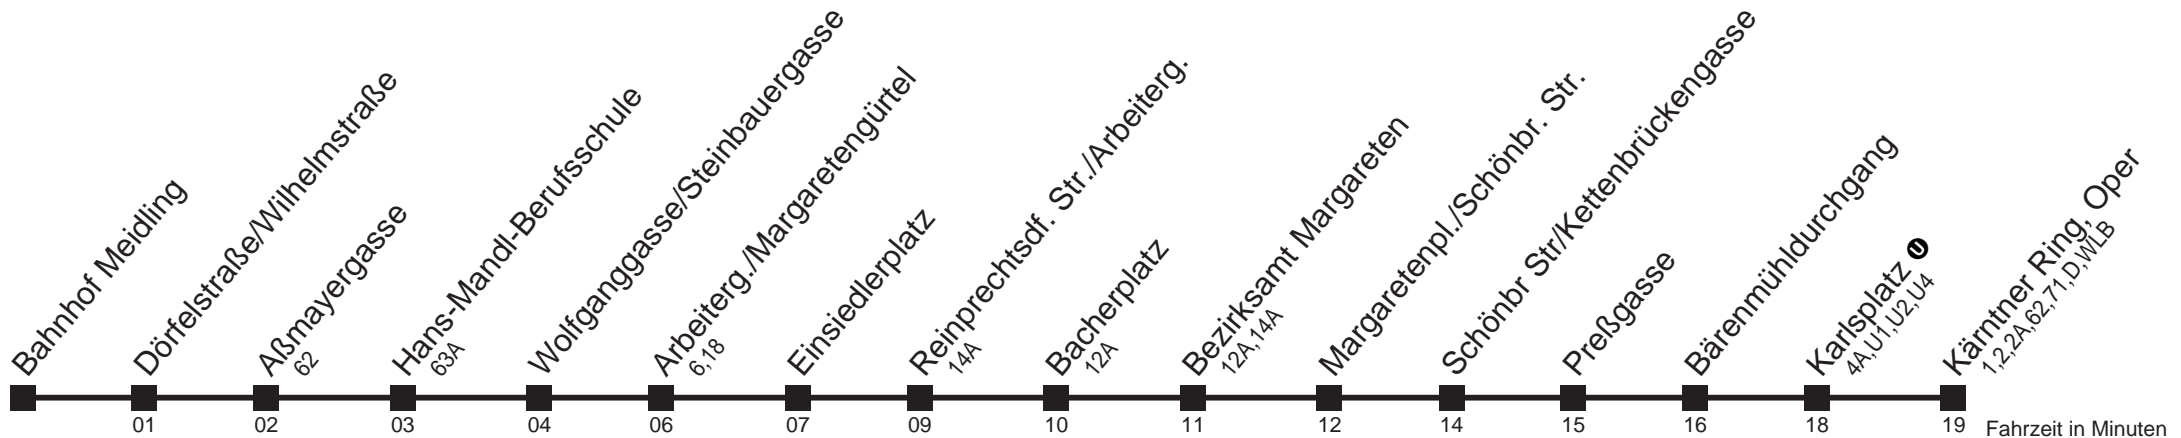

59A

Bahnhof Meidling ↻ Ⓜ → Kärntner Ring, Oper

Montag-Freitag (Schule)

5	26	31	36	43	50	58
6	05	-	Intervall 5' - 7'			-
7	-	-	-	-	-	-
8	-	-	-	-	-	55
9	03	10	18	25	33	40 48 55
10	03	10	18	25	33	40 48 55
11	03	10	18	25	33	40 48 55
12	03	-	Intervall 5' - 7'			-
13	-	-	-	-	-	-
14	-	-	-	-	-	-
15	-	-	-	-	-	-
16	-	-	-	-	-	-
17	-	-	-	-	-	57
18	03	10	18	25	33	40 48 55
19	03	10	18	25	33	40 48 56
20	06	16	26	36	46	56
21	06	16	26	38	54	
22	09	24	39	54		
23	09	24	39	51		

Montag-Freitag (Ferien)

5	26	31	36	43	50	58
6	05	10	18	25	33	39 46 53 59
7	06	13	19	26	33	39 46 53 59
8	06	13	19	26	33	40 48 55
9	03	10	18	25	33	40 48 55
10	03	10	18	25	33	40 48 55
11	03	10	18	25	33	40 48 55
12	03	10	18	25	33	40 48 55
13	03	10	18	25	33	- - -
14	-	-	Intervall 6' - 7'			-
15	-	-	-	-	-	-
16	-	-	-	-	-	-
17	-	-	-	-	-	40 48 55
18	03	10	18	25	33	40 48 55
19	03	10	18	25	33	40 48 56
20	06	16	26	36	46	56
21	06	16	26	38	54	
22	09	24	39	54		
23	09	24	39	51		

Samstag

Gültig vom 16.11. bis 21.12.2013

5	26	39	54
6	09	24	37 47 57
7	07	17	27 37 47 57
8	07	17	27 37 47 57
9	05	12	20 27 35 42 50 57
10	05	12	20 27 35 42 50 57
11	05	12	20 27 35 42 50 57
12	05	12	20 27 35 42 50 57
13	05	12	20 27 35 42 50 57
14	05	12	20 27 35 42 50 57
15	05	12	20 27 35 42 50 57
16	05	12	20 27 35 42 50 57
17	05	12	20 27 35 42 50 57
18	07	17	27 37 47 57
19	07	17	27 37 47 57
20	09	24	39 54
21	09	24	39 54
22	09	24	39 54
23	09	24	39 51

Samstag

5	26	39	54
6	09	24	37 47 57
7	07	17	27 37 47 57
8	07	17	27 37 47 57
9	07	17	27 37 47 57
10	07	17	27 37 47 57
11	07	17	27 37 47 57
12	07	17	27 37 47 57
13	07	17	27 37 47 57
14	07	17	27 37 47 57
15	07	17	27 37 47 57
16	07	17	27 37 47 57
17	07	17	27 37 47 57
18	07	17	27 37 47 57
19	07	17	27 37 47 57
20	09	24	39 54
21	09	24	39 54
22	09	24	39 54
23	09	24	39 51

Sonn- und Feiertagen

5	26	43	57
6	09	24	39 54
7	09	24	39 54
8	09	24	37 47 57
9	07	17	27 37 47 57
10	07	17	27 37 47 57
11	06	16	26 36 46 56
12	06	16	26 36 46 56
13	06	16	26 36 46 56
14	06	16	26 36 46 56
15	06	16	26 36 46 56
16	06	16	26 36 46 56
17	06	16	26 36 46 56
18	06	16	26 36 46 57
19	07	17	27 37 47 58
20	09	24	39 54
21	09	24	39 54
22	09	24	39 54
23	09	24	39 51

Am 31.12. Verkehr wie samstags.
Am 24.12. ab ca. 18.00 Uhr Intervall alle 15 Minuten

Holen Sie sich die aktuellen Abfahrtszeiten auf Ihr Handy!

m.qando.at/qr/01015