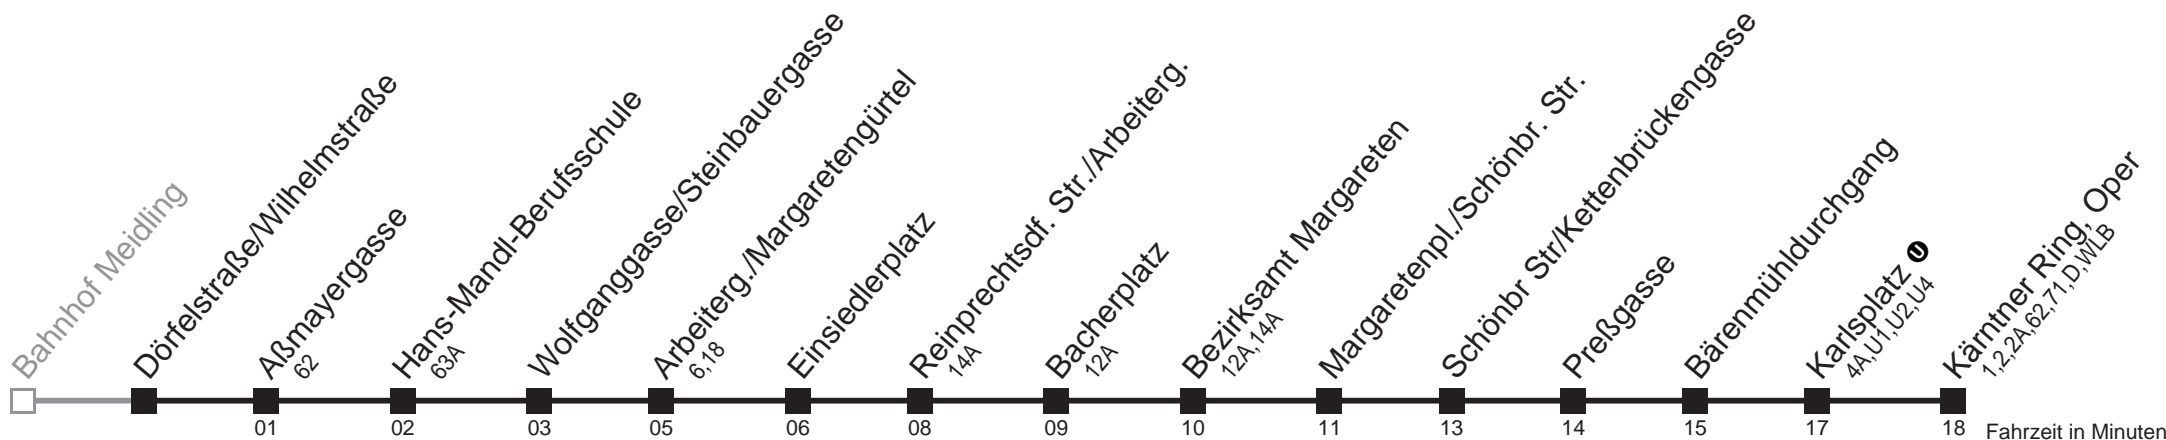

59A Dörfelstraße/Wilhelmstraße → Kärntner Ring, Oper

Montag-Freitag (Schule)

5	27	32	37	44	51	59
6	06	-	Intervall 5' - 7'	-	-	-
7	-	-	-	-	-	-
8	-	-	-	-	-	56
9	04	11	19	26	34	41 49 56
10	04	11	19	26	34	41 49 56
11	04	11	19	26	34	41 49 56
12	04	-	Intervall 5' - 7'	-	-	-
13	-	-	-	-	-	-
14	-	-	-	-	-	-
15	-	-	-	-	-	-
16	-	-	-	-	-	-
17	-	-	-	-	-	58
18	04	11	19	26	34	41 49 56
19	04	11	19	26	34	41 49 57
20	07	17	27	37	47	57
21	07	17	27	39	55	
22	10	25	40	55		
23	10	25	40	52		

Montag-Freitag (Ferien)

5	27	32	37	44	51	59
6	06	11	19	26	34	40 47 54
7	00	07	14	20	27	34 40 47 54
8	00	07	14	20	27	34 41 49 56
9	04	11	19	26	34	41 49 56
10	04	11	19	26	34	41 49 56
11	04	11	19	26	34	41 49 56
12	04	11	19	26	34	41 49 56
13	04	11	19	26	34	- - -
14	-	-	Intervall 6' - 7'	-	-	-
15	-	-	-	-	-	-
16	-	-	-	-	-	-
17	-	-	-	-	-	41 49 56
18	04	11	19	26	34	41 49 56
19	04	11	19	26	34	41 49 57
20	07	17	27	37	47	57
21	07	17	27	39	55	
22	10	25	40	55		
23	10	25	40	52		

Samstag

Gültig vom 16.11. bis 21.12.2013

5	27	40	55
6	10	25	38 48 58
7	08	18	28 38 48 58
8	08	18	28 38 48 58
9	06	13	21 28 36 43 51 58
10	06	13	21 28 36 43 51 58
11	06	13	21 28 36 43 51 58
12	06	13	21 28 36 43 51 58
13	06	13	21 28 36 43 51 58
14	06	13	21 28 36 43 51 58
15	06	13	21 28 36 43 51 58
16	06	13	21 28 36 43 51 58
17	06	13	21 28 36 43 51 58
18	08	18	28 38 48 58
19	08	18	28 38 48 58
20	10	25	40 55
21	10	25	40 55
22	10	25	40 55
23	10	25	40 52

Samstag

5	27	40	55
6	10	25	38 48 58
7	08	18	28 38 48 58
8	08	18	28 38 48 58
9	08	18	28 38 48 58
10	08	18	28 38 48 58
11	08	18	28 38 48 58
12	08	18	28 38 48 58
13	08	18	28 38 48 58
14	08	18	28 38 48 58
15	08	18	28 38 48 58
16	08	18	28 38 48 58
17	08	18	28 38 48 58
18	08	18	28 38 48 58
19	08	18	28 38 48 58
20	10	25	40 55
21	10	25	40 55
22	10	25	40 55
23	10	25	40 52

Sonn- und Feiertagen

5	27	44	58
6	10	25	40 55
7	10	25	40 55
8	10	25	38 48 58
9	08	18	28 38 48 58
10	08	18	28 38 48 58
11	07	17	27 37 47 57
12	07	17	27 37 47 57
13	07	17	27 37 47 57
14	07	17	27 37 47 57
15	07	17	27 37 47 57
16	07	17	27 37 47 57
17	07	17	27 37 47 57
18	07	17	27 37 47 58
19	08	18	28 38 48 59
20	10	25	40 55
21	10	25	40 55
22	10	25	40 55
23	10	25	40 52

Am 31.12. Verkehr wie samstags.
Am 24.12. ab ca. 18.00 Uhr Intervall alle 15 Minuten

Holen Sie sich die aktuellen Abfahrtszeiten auf Ihr Handy!
m.qando.at/qr/01557