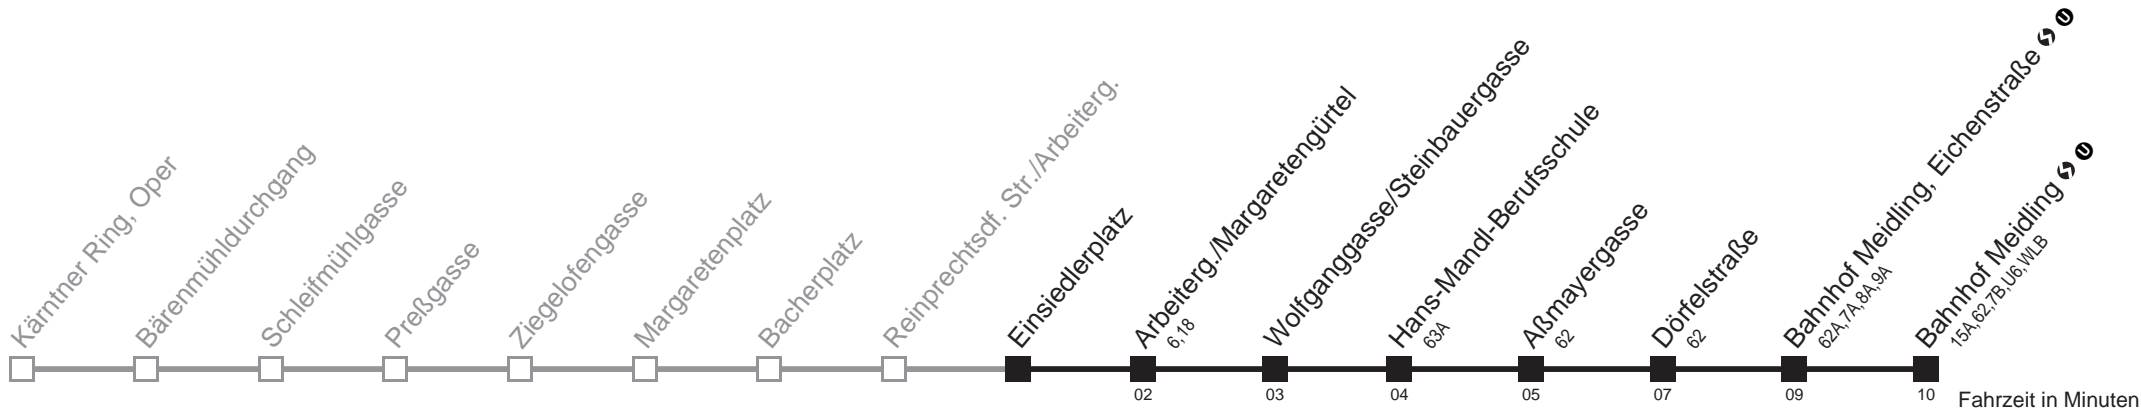

59A

Einsiedlerplatz → Bahnhof Meidling ↻ Ⓜ

Montag-Freitag (Schule)

Montag-Freitag (Ferien)

Samstag

Gültig vom 16.11. bis 21.12.2013

Samstag

Sonn- und Feiertagen

5	55
6	02 10 17 25 32 40 46 52 58
7	05 - - Intervall 6' - - -
8	- - - - - - - - -
9	- - - - - - - 41 48 56
10	03 11 19 26 34 41 49 56
11	04 11 19 26 34 41 49 56
12	04 11 19 26 34 41 - - -
13	- - - Intervall 6' - - -
14	- - - - - - - - -
15	- - - - - - - - -
16	- - - - - - - - -
17	- - - - - - - - -
18	- - - - - - - 42 49 57
19	04 11 18 26 33 41 48 56
20	03 10 17 25 32 40 50
21	00 10 20 30 40 50
22	00 10 25 40 55
23	10 25 40 55
0	10 21

5	55
6	02 10 17 25 32 40 47 55
7	03 11 17 24 31 37 44 51 57
8	04 11 17 24 31 37 44 51 57
9	04 11 18 26 33 41 48 56
10	03 11 19 26 34 41 49 56
11	04 11 19 26 34 41 49 56
12	04 11 19 26 34 41 49 56
13	04 11 19 26 34 41 49 56
14	04 - Intervall 6' - 7' - -
15	- - - - - - - - -
16	- - - - - - - - -
17	- - - - - - - - -
18	- - - 19 27 34 42 49 57
19	04 11 18 26 33 41 48 56
20	03 10 17 25 32 40 50
21	00 10 20 30 40 50
22	00 10 25 40 55
23	10 25 40 55
0	10 21

5	55
6	10 25 40 55
7	10 20 30 40 50
8	00 10 20 30 40 50
9	00 11 21 31 41 49 56
10	04 11 19 26 34 41 49 56
11	04 11 19 26 34 41 49 56
12	04 11 19 26 34 41 49 56
13	04 11 19 26 34 41 49 56
14	04 11 19 26 34 41 49 56
15	04 11 19 26 34 41 49 56
16	04 11 19 26 34 41 49 56
17	04 11 19 26 34 41 49 56
18	04 11 19 26 34 41 51
19	01 10 20 30 40 50
20	00 10 20 30 40 55
21	10 25 40 55
22	10 25 40 55
23	10 25 40 55
0	10 21

5	55
6	10 25 40 55
7	10 20 30 40 50
8	00 10 20 30 40 50
9	00 11 21 31 41 51
10	01 11 21 31 41 51
11	01 11 21 31 41 51
12	01 11 21 31 41 51
13	01 11 21 31 41 51
14	01 11 21 31 41 51
15	01 11 21 31 41 51
16	01 11 21 31 41 51
17	01 11 21 31 41 51
18	01 11 21 31 41 51
19	01 10 20 30 40 50
20	00 10 20 30 40 55
21	10 25 40 55
22	10 25 40 55
23	10 25 40 55
0	10 21

5	55
6	12 26 40 55
7	10 25 40 55
8	10 25 40 55
9	10 20 30 40 50
10	00 10 20 30 40 50
11	00 10 20 30 40 50
12	00 10 20 30 40 50
13	00 10 20 30 40 50
14	00 10 20 30 40 50
15	00 10 20 30 40 50
16	00 10 20 30 40 50
17	00 10 20 30 40 50
18	00 10 20 30 40 50
19	00 10 20 30 40 50
20	00 10 20 30 40 55
21	10 25 40 55
22	10 25 40 55
23	10 25 40 55
0	10 21

Am 31.12. Verkehr wie samstags.
Am 24.12. ab ca. 18.00 Uhr Intervall alle 15 Minuten

Holen Sie sich die
aktuellen Abfahrtszeiten
auf Ihr Handy!

m.qando.at/qr/00269