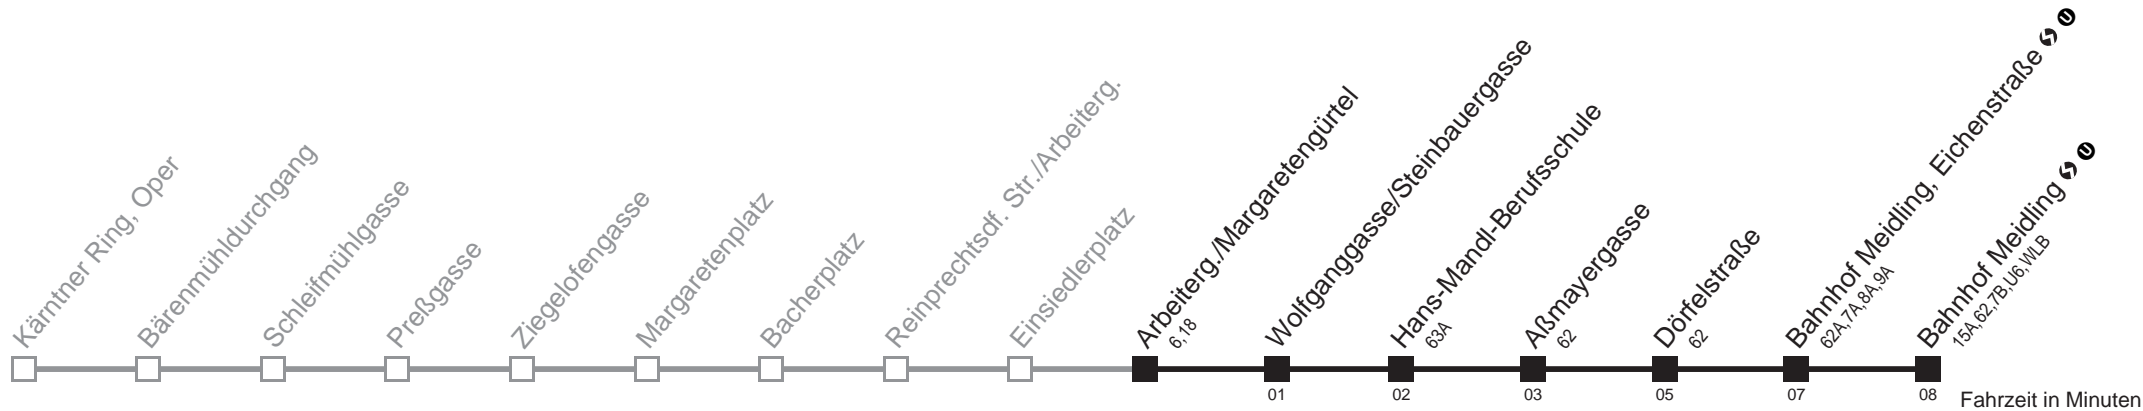

59A Arbeiterg./Margaretengürtel → Bahnhof Meidling

Montag-Freitag (Schule)

Montag-Freitag (Ferien)

Samstag

Samstag

Sonn- und Feiertagen

Gültig vom 16.11. bis 21.12.2013

5	57
6	04 12 19 27 34 42 - - -
7	- - Intervall 6' - 7' - -
8	- - - - - - - - -
9	- - - - - - 43 50 58
10	05 13 21 28 36 43 51 58
11	06 13 21 28 36 43 51 58
12	06 13 21 28 36 43 - - -
13	- - Intervall 6' - 7' - -
14	- - - - - - - - -
15	- - - - - - - - -
16	- - - - - - - - -
17	- - - - - - - - -
18	- - - - - - 44 51 59
19	06 13 20 28 35 43 50 58
20	05 12 19 27 34 42 52
21	02 12 22 32 42 52
22	02 12 27 42 57
23	12 27 42 57
0	12 23

5	57
6	04 12 19 27 34 42 49 57
7	05 13 19 26 33 39 46 53 59
8	06 13 19 26 33 39 46 53 59
9	06 13 20 28 35 43 50 58
10	05 13 21 28 36 43 51 58
11	06 13 21 28 36 43 51 58
12	06 13 21 28 36 43 51 58
13	06 13 21 28 36 43 51 58
14	06 - Intervall 6' - 7' - -
15	- - - - - - - - -
16	- - - - - - - - -
17	- - - - - - - - -
18	- - - 21 29 36 44 51 59
19	06 13 20 28 35 43 50 58
20	05 12 19 27 34 42 52
21	02 12 22 32 42 52
22	02 12 27 42 57
23	12 27 42 57
0	12 23

5	57
6	12 27 42 57
7	12 22 32 42 52
8	02 12 22 32 42 52
9	02 13 23 33 43 51 58
10	06 13 21 28 36 43 51 58
11	06 13 21 28 36 43 51 58
12	06 13 21 28 36 43 51 58
13	06 13 21 28 36 43 51 58
14	06 13 21 28 36 43 51 58
15	06 13 21 28 36 43 51 58
16	06 13 21 28 36 43 51 58
17	06 13 21 28 36 43 51 58
18	06 13 21 28 36 43 53
19	03 12 22 32 42 52
20	02 12 22 32 42 57
21	12 27 42 57
22	12 27 42 57
23	12 27 42 57
0	12 23

5	57
6	12 27 42 57
7	12 22 32 42 52
8	02 12 22 32 42 52
9	02 13 23 33 43 53
10	03 13 23 33 43 53
11	03 13 23 33 43 53
12	03 13 23 33 43 53
13	03 13 23 33 43 53
14	03 13 23 33 43 53
15	03 13 23 33 43 53
16	03 13 23 33 43 53
17	03 13 23 33 43 53
18	03 13 23 33 43 53
19	03 12 22 32 42 52
20	02 12 22 32 42 57
21	12 27 42 57
22	12 27 42 57
23	12 27 42 57
0	12 23

5	57
6	14 28 42 57
7	12 27 42 57
8	12 27 42 57
9	12 22 32 42 52
10	02 12 22 32 42 52
11	02 12 22 32 42 52
12	02 12 22 32 42 52
13	02 12 22 32 42 52
14	02 12 22 32 42 52
15	02 12 22 32 42 52
16	02 12 22 32 42 52
17	02 12 22 32 42 52
18	02 12 22 32 42 52
19	02 12 22 32 42 52
20	01 12 22 31 42 57
21	12 27 42 57
22	12 27 42 57
23	12 27 42 56
0	11 22

Am 31.12. Verkehr wie samstags.
Am 24.12. ab ca. 18.00 Uhr Intervall alle 15 Minuten

Holen Sie sich die aktuellen Abfahrtszeiten auf Ihr Handy!

m.qando.at/qr/00077