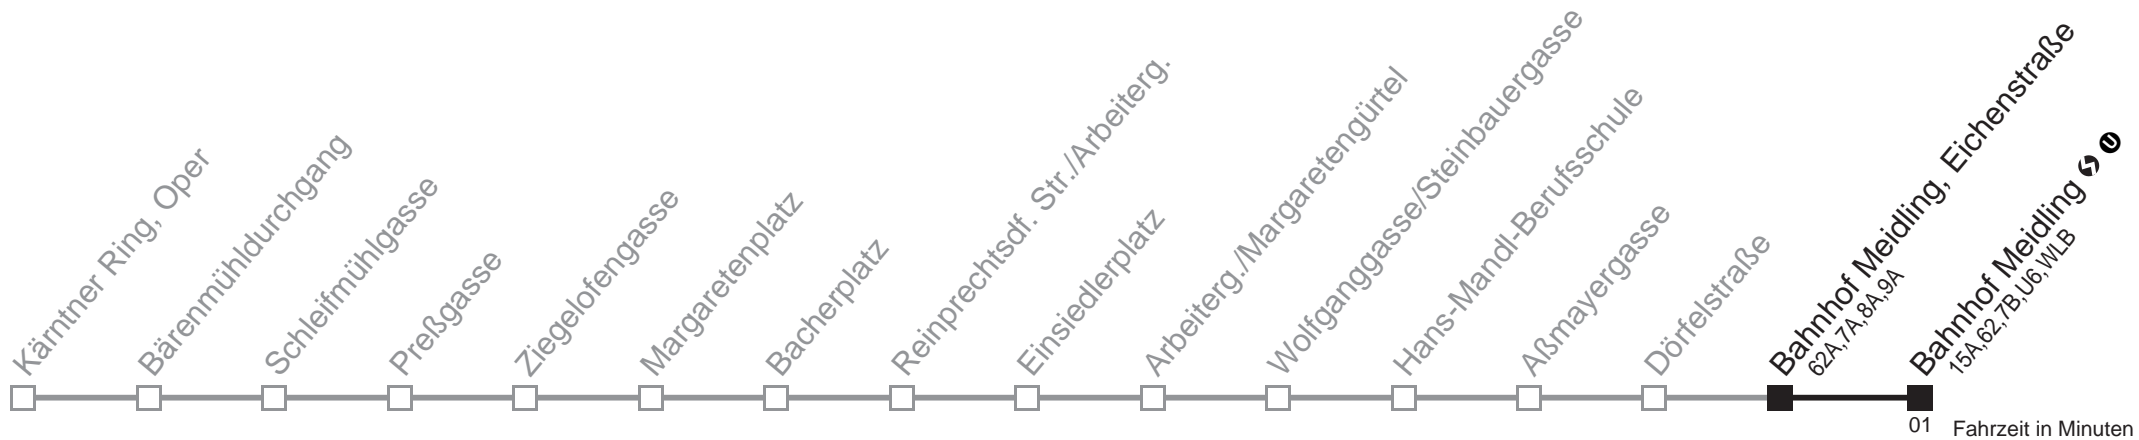

59A Bahnhof Meidling, Eichenstraße ↔ U → Bahnhof Meidling ↔ U

Mo-Fr (Schule)

Mo-Fr (Ferien)

Samstag

Gültig vom 16.11. bis 21.12.2013

Samstag

Sonn- und Feiertagen

6	04	12	20	27	35	42	50	56
7	02	-	Intervall 6' - 7'		-	-	-	-
8	-	-	-	-	-	-	-	-
9	-	-	-	-	-	-	-	58
10	06	14	22	29	37	44	52	59
11	07	14	22	29	37	44	52	59
12	07	14	22	29	37	44	52	58
13	04	-	Intervall 5' - 7'		-	-	-	-
14	-	-	-	-	-	-	-	-
15	-	-	-	-	-	-	-	-
16	-	-	-	-	-	-	-	-
17	-	-	-	-	-	-	-	-
18	-	-	-	-	-	-	-	59
19	07	14	21	28	36	43	51	58
20	05	12	19	26	34	41	49	59
21	09	19	29	39	49	59	-	-
22	09	19	34	49	-	-	-	-
23	04	19	34	49	-	-	-	-
0	04	19	30	-	-	-	-	-

6	04	12	20	27	35	42	50	57
7	05	13	21	27	34	41	47	54
8	01	07	14	21	27	34	41	47 54
9	01	07	14	21	28	36	43	51 58
10	06	14	22	29	37	44	52	59
11	07	14	22	29	37	44	52	59
12	07	14	22	29	37	44	52	59
13	07	14	22	29	37	44	52	59
14	07	14	22	28	35	42	48	55
15	02	08	16	-	-	-	-	-
16	-	-	Intervall 6' - 7'		-	-	-	-
17	-	-	-	-	-	-	-	-
18	-	-	-	-	29	37	44	52 59
19	07	14	21	28	36	43	51	58
20	05	12	19	26	34	41	49	59
21	09	19	29	39	49	59	-	-
22	09	19	34	49	-	-	-	-
23	04	19	34	49	-	-	-	-
0	04	19	30	-	-	-	-	-

6	04	19	34	49
7	04	20	30	40 50
8	00	10	20	30 40 50
9	00	10	21	31 41 51 58
10	06	13	21	28 36 43 51 58
11	06	13	21	28 36 43 51 58
12	06	13	21	28 36 43 51 58
13	06	13	21	28 36 43 51 58
14	06	13	21	28 36 43 51 58
15	06	13	21	28 36 43 51 58
16	06	13	21	28 36 43 51 58
17	06	13	21	28 36 43 51 58
18	06	13	21	28 36 43 51
19	01	10	19	29 39 49 59
20	09	19	29	39 49
21	04	19	34	49
22	04	19	34	49
23	04	19	34	49
0	04	19	30	-

6	04	19	34	49
7	04	20	30	40 50
8	00	10	20	30 40 50
9	00	10	21	31 41 51
10	01	11	21	31 41 51
11	01	11	21	31 41 51
12	01	11	21	31 41 51
13	01	11	21	31 41 51
14	01	11	21	31 41 51
15	01	11	21	31 41 51
16	01	11	21	31 41 51
17	01	11	21	31 41 51
18	01	11	21	31 41 51
19	01	10	19	29 39 49 59
20	09	19	29	39 49
21	04	19	34	49
22	04	19	34	49
23	04	19	34	49
0	04	19	30	-

6	04	21	35	49
7	04	19	34	49
8	04	19	34	49
9	04	19	29	39 49 59
10	09	19	29	39 49 59
11	09	20	30	40 50
12	00	10	20	30 40 50
13	00	10	20	30 40 50
14	00	10	20	30 40 50
15	00	10	20	30 40 50
16	00	10	20	30 40 50
17	00	10	20	30 40 50
18	00	10	20	30 40 50
19	00	09	19	29 39 49 59
20	09	19	29	39 49
21	04	19	34	49
22	04	19	34	49
23	04	19	34	49
0	04	19	30	-

Am 31.12. Verkehr wie samstags.
Am 24.12. ab ca. 18.00 Uhr Intervall alle 15 Minuten

Holen Sie sich die aktuellen Abfahrtszeiten auf Ihr Handy!
m.qando.at/qr/01262