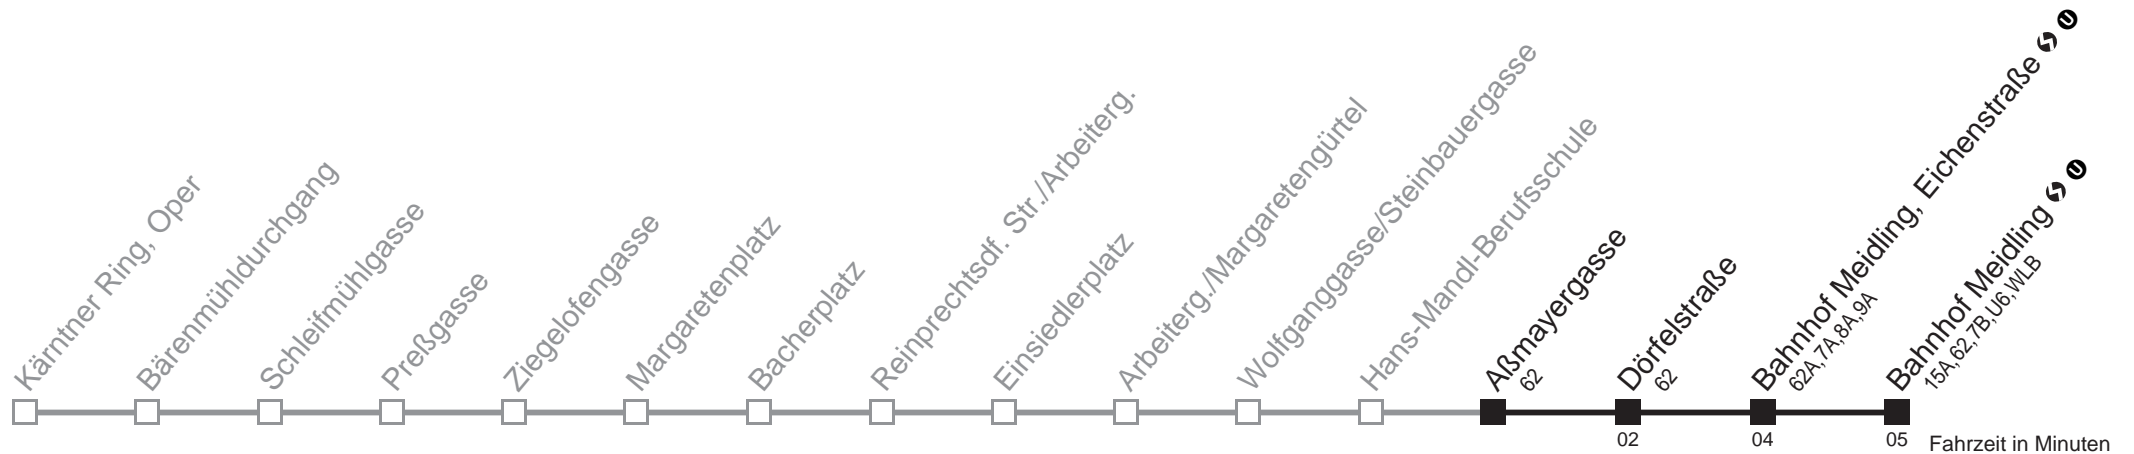

59A

Aßmayergasse → Bahnhof Meidling

Mo-Fr (Schule)

Mo-Fr (Ferien)

Samstag

Gültig vom 16.11. bis 21.12.2013

Samstag

Sonn- und Feiertagen

6	00	08	16	23	31	38	46	-	-	-
7	-	-	-	Intervall 6' - 7'			-	-	-	-
8	-	-	-	-	-	-	-	-	-	-
9	-	-	-	-	-	-	-	-	-	54
10	02	10	18	25	33	40	48	55		
11	03	10	18	25	33	40	48	55		
12	03	10	18	25	33	40	48	54		
13	00	-	-	Intervall 5' - 7'			-	-	-	-
14	-	-	-	-	-	-	-	-	-	-
15	-	-	-	-	-	-	-	-	-	-
16	-	-	-	-	-	-	-	-	-	-
17	-	-	-	-	-	-	-	-	-	-
18	-	-	-	-	-	-	-	-	-	55
19	03	10	17	24	32	39	47	54		
20	01	08	15	23	30	38	45	55		
21	05	15	25	35	45	55				
22	05	15	30	45						
23	00	15	30	45						
0	00	15	26							

6	00	08	16	23	31	38	46	53		
7	01	09	17	23	30	37	43	50	57	
8	03	10	17	23	30	37	43	50	57	
9	03	10	17	24	32	39	47	54		
10	02	10	18	25	33	40	48	55		
11	03	10	18	25	33	40	48	55		
12	03	10	18	25	33	40	48	55		
13	03	10	18	25	33	40	48	55		
14	03	10	18	24	31	38	44	51	58	
15	04	12	-	-	-	-	-	-	-	-
16	-	-	Intervall 6' - 7'			-	-	-	-	-
17	-	-	-	-	-	-	-	-	-	-
18	-	-	-	-	25	33	40	48	55	
19	03	10	17	24	32	39	47	54		
20	01	08	15	23	30	38	45	55		
21	05	15	25	35	45	55				
22	05	15	30	45						
23	00	15	30	45						
0	00	15	26							

6	00	15	30	45						
7	00	16	26	36	46	56				
8	06	16	26	36	46	56				
9	06	17	27	37	47	55				
10	02	10	17	25	32	40	47	55		
11	02	10	17	25	32	40	47	55		
12	02	10	17	25	32	40	47	55		
13	02	10	17	25	32	40	47	55		
14	02	10	17	25	32	40	47	55		
15	02	10	17	25	32	40	47	55		
16	02	10	17	25	32	40	47	55		
17	02	10	17	25	32	40	47	55		
18	02	10	17	25	32	40	47	57		
19	07	15	25	35	45	55				
20	05	15	25	35	45					
21	00	15	30	45						
22	00	15	30	45						
23	00	15	30	45						
0	00	15	26							

6	00	15	30	45						
7	00	16	26	36	46	56				
8	06	16	26	36	46	56				
9	06	17	27	37	47	57				
10	07	17	27	37	47	57				
11	07	17	27	37	47	57				
12	07	17	27	37	47	57				
13	07	17	27	37	47	57				
14	07	17	27	37	47	57				
15	07	17	27	37	47	57				
16	07	17	27	37	47	57				
17	07	17	27	37	47	57				
18	07	17	27	37	47	57				
19	07	15	25	35	45	55				
20	05	15	25	35	45					
21	00	15	30	45						
22	00	15	30	45						
23	00	15	30	45						
0	00	15	26							

6	00	17	31	45						
7	00	15	30	45						
8	00	15	30	45						
9	00	15	25	35	45	55				
10	05	15	25	35	45	55				
11	06	16	26	36	46	56				
12	06	16	26	36	46	56				
13	06	16	26	36	46	56				
14	06	16	26	36	46	56				
15	06	16	26	36	46	56				
16	06	16	26	36	46	56				
17	06	16	26	36	46	56				
18	06	16	26	36	46	56				
19	06	15	25	35	45	55				
20	05	15	25	35	45					
21	00	15	30	45						
22	00	15	30	45						
23	00	15	30	45						
0	00	15	26							

Am 31.12. Verkehr wie samstags.
Am 24.12. ab ca. 18.00 Uhr Intervall alle 15 Minuten

Holen Sie sich die aktuellen Abfahrtszeiten auf Ihr Handy!
m.qando.at/qr/00103