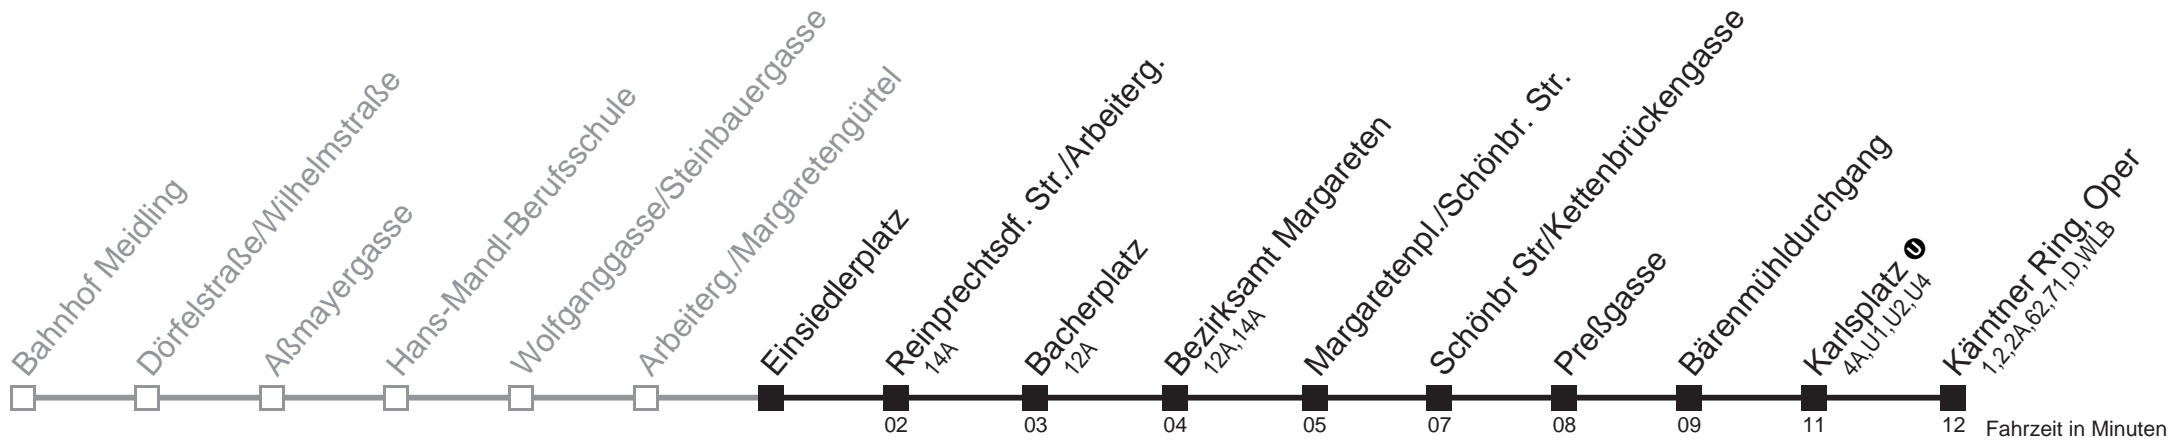

59A

Einsiedlerplatz → Kärntner Ring, Oper

Montag-Freitag (Schule)

Montag-Freitag (Ferien)

Samstag

Samstag

Sonn- und Feiertagen

Gültig vom 16.11. bis 21.12.2013

5	33	-	Intervall 5' - 7'	-	-
6	-	-	-	-	-
7	-	-	-	-	-
8	-	-	-	-	56
9	04	11	19	26	34 41 49 56
10	04	11	18	26	33 41 48 56
11	03	11	18	26	33 41 48 56
12	03	11	18	-	- - - -
13	-	-	Intervall 6'	-	-
14	-	-	-	-	-
15	-	-	-	-	-
16	-	-	-	-	-
17	-	-	-	-	54
18	00	05	11	18	26 33 41 48 56
19	03	11	18	26	33 41 48 56
20	04	13	23	33	43 53
21	03	13	23	33	45
22	01	16	31	46	
23	01	16	31	46	58

5	33	38	43	50	57
6	05	12	18	25	33 40 47 54
7	00	08	15	21	28 35 41 48 55
8	01	08	15	21	28 35 41 49 56
9	04	11	19	26	34 41 49 56
10	04	11	18	26	33 41 48 56
11	03	11	18	26	33 41 48 56
12	03	11	18	26	33 41 48 56
13	03	11	18	26	33 41 - -
14	-	-	Intervall 6' - 7'	-	-
15	-	-	-	-	-
16	-	-	-	-	-
17	-	-	-	-	48 56
18	03	11	18	26	33 41 48 56
19	03	11	18	26	33 41 48 56
20	04	13	23	33	43 53
21	03	13	23	33	45
22	01	16	31	46	
23	01	16	31	46	58

5	33	46
6	01	16 31 44 54
7	04	15 25 35 45 55
8	05	15 25 35 45 55
9	05	13 21 28 36 43 51 58
10	06	13 21 28 36 43 51 58
11	06	13 21 28 36 43 51 58
12	06	13 21 28 36 43 51 58
13	06	13 21 28 36 43 51 58
14	06	13 21 28 36 43 51 58
15	06	13 21 28 36 43 51 58
16	06	13 21 28 36 43 51 58
17	06	13 21 28 36 43 51 58
18	06	15 25 35 45 55
19	05	15 25 35 45 55
20	05	17 32 47
21	02	17 32 47
22	02	16 31 46
23	01	16 31 46 58

5	33	46
6	01	16 31 44 54
7	04	15 25 35 45 55
8	05	15 25 35 45 55
9	05	15 25 35 45 55
10	05	15 25 35 45 55
11	05	15 25 35 45 55
12	05	15 25 35 45 55
13	05	15 25 35 45 55
14	05	15 25 35 45 55
15	05	15 25 35 45 55
16	05	15 25 35 45 55
17	05	15 25 35 45 55
18	05	15 25 35 45 55
19	05	15 25 35 45 55
20	05	17 32 47
21	02	17 32 47
22	02	16 31 46
23	01	16 31 46 58

5	33	50
6	04	16 31 46
7	01	16 31 46
8	01	16 31 44 54
9	04	14 24 34 44 54
10	04	14 24 34 44 54
11	04	14 24 34 44 54
12	04	14 24 34 44 54
13	04	14 24 34 44 54
14	04	14 24 34 44 54
15	04	14 24 34 44 54
16	04	14 24 34 44 54
17	04	14 24 34 44 54
18	04	14 24 34 44 54
19	05	14 24 34 44 54
20	05	16 31 46
21	01	16 31 46
22	01	16 31 46
23	01	16 31 46 58

Am 31.12. Verkehr wie samstags.
Am 24.12. ab ca. 18.00 Uhr Intervall alle 15 Minuten

Holen Sie sich die aktuellen Abfahrtszeiten auf Ihr Handy!
m.qando.at/qr/00269