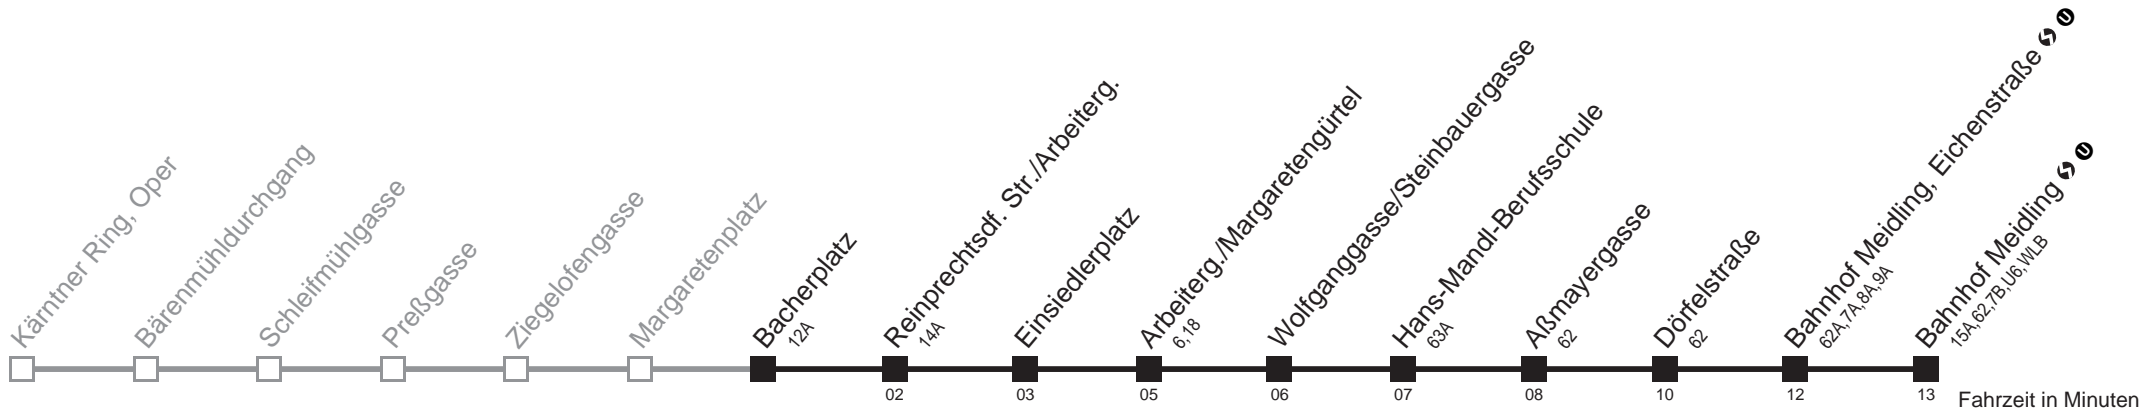

59A

Bacherplatz → Bahnhof Meidling ↻ Ⓜ

Montag-Freitag (Schule)

Montag-Freitag (Ferien)

Samstag

Samstag

Sonn- und Feiertagen

Gültig vom 16.11. bis 21.12.2013

5	52
6	00 07 15 22 30 37 43 49 55
7	02 - - Intervall 6' - - -
8	- - - - - - - - -
9	- - - - - - 38 45 53
10	00 08 16 23 31 38 46 53
11	01 08 16 23 31 38 46 53
12	01 08 16 23 31 38 - - -
13	- - Intervall 6' - 7' - - -
14	- - - - - - - - -
15	- - - - - - - - -
16	- - - - - - - - -
17	- - - - - - - - -
18	- - - - - - 39 46 54
19	01 08 15 23 30 38 45 53
20	00 07 15 22 30 37 47 57
21	07 17 27 37 47 57
22	07 22 37 52
23	07 22 37 52
0	07 18

5	52
6	00 07 15 22 30 37 45 52
7	00 08 14 21 28 34 41 48 54
8	01 08 14 21 28 34 41 48 54
9	01 08 15 23 30 38 45 53
10	00 08 16 23 31 38 46 53
11	01 08 16 23 31 38 46 53
12	01 08 16 23 31 38 46 53
13	01 08 16 23 31 38 46 53
14	01 - Intervall 6' - 7' - - -
15	- - - - - - - - -
16	- - - - - - - - -
17	- - - - - - - - -
18	- - - 16 24 31 39 46 54
19	01 08 15 23 30 38 45 53
20	00 07 15 22 30 37 47 57
21	07 17 27 37 47 57
22	07 22 37 52
23	07 22 37 52
0	07 18

5	52
6	07 22 37 52
7	07 17 27 37 47 57
8	07 17 27 37 47 57
9	08 18 28 38 46 53
10	01 08 16 23 31 38 46 53
11	01 08 16 23 31 38 46 53
12	01 08 16 23 31 38 46 53
13	01 08 16 23 31 38 46 53
14	01 08 16 23 31 38 46 53
15	01 08 16 23 31 38 46 53
16	01 08 16 23 31 38 46 53
17	01 08 16 23 31 38 46 53
18	01 08 16 23 31 38 48 58
19	07 17 27 37 47 57
20	07 17 27 37 52
21	07 22 37 52
22	07 22 37 52
23	07 22 37 52
0	07 18

5	52
6	07 22 37 52
7	07 17 27 37 47 57
8	07 17 27 37 47 57
9	08 18 28 38 48 58
10	08 18 28 38 48 58
11	08 18 28 38 48 58
12	08 18 28 38 48 58
13	08 18 28 38 48 58
14	08 18 28 38 48 58
15	08 18 28 38 48 58
16	08 18 28 38 48 58
17	08 18 28 38 48 58
18	08 18 28 38 48 58
19	07 17 27 37 47 57
20	07 17 27 37 52
21	07 22 37 52
22	07 22 37 52
23	07 22 37 52
0	07 18

5	52
6	09 23 37 52
7	07 22 37 52
8	07 22 37 52
9	07 17 27 37 47 57
10	07 17 27 37 47 57
11	07 17 27 37 47 57
12	07 17 27 37 47 57
13	07 17 27 37 47 57
14	07 17 27 37 47 57
15	07 17 27 37 47 57
16	07 17 27 37 47 57
17	07 17 27 37 47 57
18	07 17 27 37 47 57
19	07 17 27 37 47 58
20	07 17 28 37 52
21	07 22 37 52
22	07 22 37 52
23	07 22 37 53
0	08 19

Am 31.12. Verkehr wie samstags.
Am 24.12. ab ca. 18.00 Uhr Intervall alle 15 Minuten

Holen Sie sich die aktuellen Abfahrtszeiten auf Ihr Handy!
m.qando.at/qr/00104