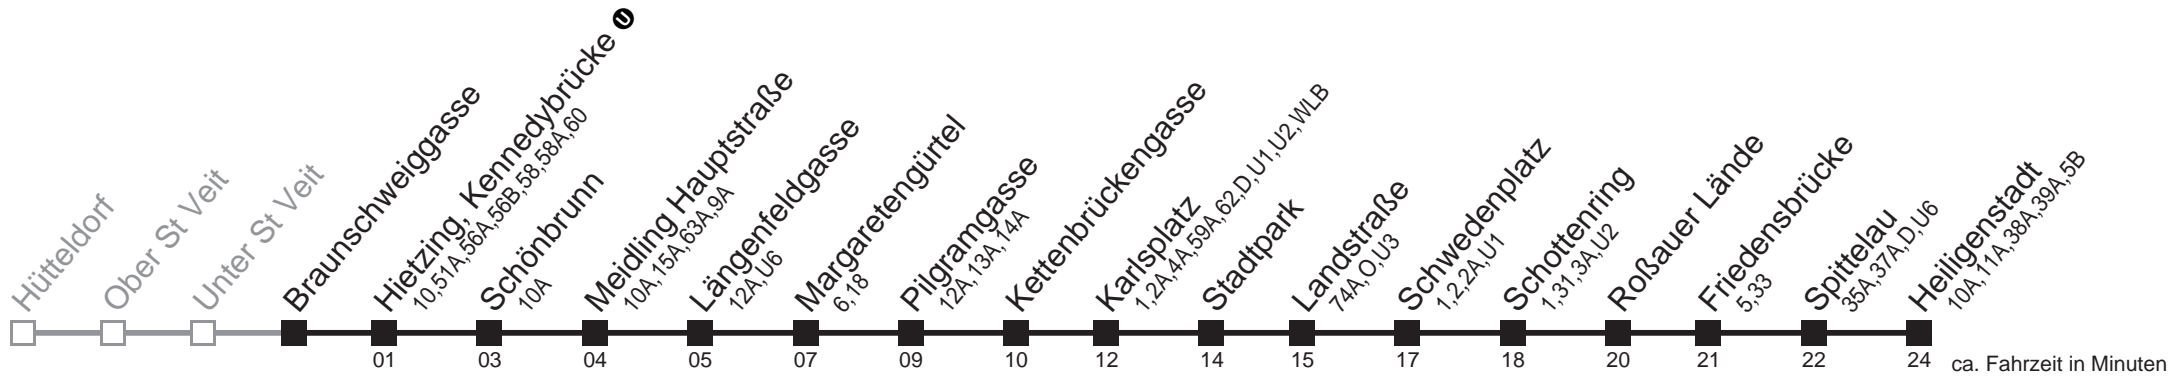

Montag-Freitag (Schule)

0	
1	
2	
3	
4	57
5	07 13 19 - - - - -
6	- - - - Intervall 3' - 5' - - - - -
7	- - - - -
8	- - - - -
9	- - - - -
10	- - - - -
11	- - - - -
12	- - - - -
13	- - - - -
14	- - - - -
15	- - - - -
16	- - - - -
17	- - - - -
18	- - - - -
19	- - - - -
20	- - - - - 24 32 39 47 54
21	02 09 17 24 32 39 47 54
22	02 09 17 24 32 39 47 54
23	02 09 17 24 32 39 47 54
0	02 09 15

Montag-Freitag (Ferien)

0	
1	
2	
3	
4	57
5	07 13 19 - - - - -
6	- - - - Intervall 4' - 5' - - - - -
7	- - - - -
8	- - - - -
9	- - - - -
10	- - - - -
11	- - - - -
12	- - - - -
13	- - - - -
14	- - - - -
15	- - - - -
16	- - - - -
17	- - - - -
18	- - - - -
19	- - - - -
20	- - - - - 24 32 39 47 54
21	02 09 17 24 32 39 47 54
22	02 09 17 24 32 39 47 54
23	02 09 17 24 32 39 47 54
0	02 09 15

Samstag

0	24 39 54
1	09 24 39 54
2	09 24 39 54
3	09 24 39 54
4	09 24 39 57
5	07 15 24 32 39 47 54
6	02 09 17 24 32 39 47 54 59
7	04 - - - - Intervall 5' - - - -
8	- - - - -
9	- - - - -
10	- - - - -
11	- - - - -
12	- - - - -
13	- - - - -
14	- - - - -
15	- - - - -
16	- - - - -
17	- - - - -
18	- - - - -
19	- - - - -
20	- - - - - 24 32 39 47 54
21	02 09 17 24 32 39 47 54
22	02 09 17 24 32 39 47 54
23	02 09 17 24 32 39 47 54
0	02 09 15

Sonn- und Feiertage

0	24 39 54
1	09 24 39 54
2	09 24 39 54
3	09 24 39 54
4	09 24 39 57
5	07 15 24 32 39 47 54
6	02 09 17 24 32 39 47 54
7	02 09 17 24 32 39 47 54
8	02 09 17 24 32 39 47 54 59
9	04 - - - - Intervall 5' - - - -
10	- - - - -
11	- - - - -
12	- - - - -
13	- - - - -
14	- - - - -
15	- - - - -
16	- - - - -
17	- - - - -
18	- - - - -
19	- - - - -
20	- - - - - 24 32 39 47 54
21	02 09 17 24 32 39 47 54
22	02 09 17 24 32 39 47 54
23	02 09 17 24 32 39 47 54
0	02 09 15

Holen Sie sich die
aktuellen Abfahrtszeiten
auf Ihr Handy!

m.qando.at/qr/00161