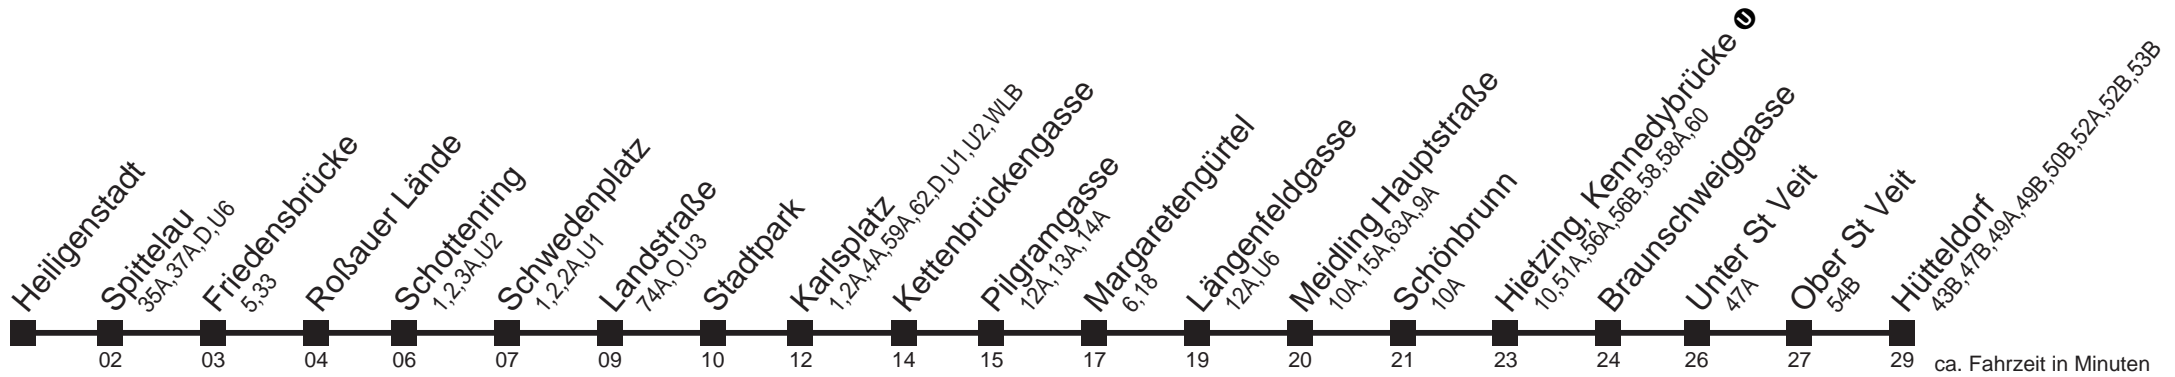

Montag-Freitag (Schule)

0	
1	
2	
3	
4	45 51 57
5	03 09 15 20 25 30 35 40 44 - - -
6	- - - - Intervall 3' - 5' - - - -
7	- - - - - - - - - - - - - - -
8	- - - - - - - - - - - - - - -
9	- - - - - - - - - - - - - - -
10	- - - - - - - - - - - - - - -
11	- - - - - - - - - - - - - - -
12	- - - - - - - - - - - - - - -
13	- - - - - - - - - - - - - - -
14	- - - - - - - - - - - - - - -
15	- - - - - - - - - - - - - - -
16	- - - - - - - - - - - - - - -
17	- - - - - - - - - - - - - - -
18	- - - - - - - - - - - - - - -
19	- - - - - - - - - - - - - - -
20	- - - - - - 15 23 30 38 45 53
21	00 08 15 23 30 38 45 53
22	00 08 15 23 30 38 45 53
23	00 08 15 23 30 38 45 53
0	00 08 15

Montag-Freitag (Ferien)

0	
1	
2	
3	
4	45 51 57
5	03 09 15 20 25 30 35 40 45 50 55 59
6	03 - - - Intervall 4' - 5' - - - -
7	- - - - - - - - - - - - - - -
8	- - - - - - - - - - - - - - -
9	- - - - - - - - - - - - - - -
10	- - - - - - - - - - - - - - -
11	- - - - - - - - - - - - - - -
12	- - - - - - - - - - - - - - -
13	- - - - - - - - - - - - - - -
14	- - - - - - - - - - - - - - -
15	- - - - - - - - - - - - - - -
16	- - - - - - - - - - - - - - -
17	- - - - - - - - - - - - - - -
18	- - - - - - - - - - - - - - -
19	- - - - - - - - - - - - - - -
20	- - - - - - 15 23 30 38 45 53
21	00 08 15 23 30 38 45 53
22	00 08 15 23 30 38 45 53
23	00 08 15 23 30 38 45 53
0	00 08 15

Samstag

0	23 38 53
1	08 23 38 53
2	08 23 38 53
3	08 23 38 53
4	08 23 38 45 54
5	03 12 21 30 38 45 53
6	00 08 15 23 30 38 45 53
7	00 - - - Intervall 5' - - - -
8	- - - - - - - - - - - - - - -
9	- - - - - - - - - - - - - - -
10	- - - - - - - - - - - - - - -
11	- - - - - - - - - - - - - - -
12	- - - - - - - - - - - - - - -
13	- - - - - - - - - - - - - - -
14	- - - - - - - - - - - - - - -
15	- - - - - - - - - - - - - - -
16	- - - - - - - - - - - - - - -
17	- - - - - - - - - - - - - - -
18	- - - - - - - - - - - - - - -
19	- - - - - - - - - - - - - - -
20	- - - - - - 15 23 30 38 45 53
21	00 08 15 23 30 38 45 53
22	00 08 15 23 30 38 45 53
23	00 08 15 23 30 38 45 53
0	00 08 15

Sonn- und Feiertage

0	23 38 53
1	08 23 38 53
2	08 23 38 53
3	08 23 38 53
4	08 23 38 45 54
5	03 12 21 30 38 45 53
6	00 08 15 23 30 38 45 53
7	00 08 15 23 30 38 45 53
8	00 08 15 23 30 38 45 53
9	00 - - - Intervall 5' - - - -
10	- - - - - - - - - - - - - - -
11	- - - - - - - - - - - - - - -
12	- - - - - - - - - - - - - - -
13	- - - - - - - - - - - - - - -
14	- - - - - - - - - - - - - - -
15	- - - - - - - - - - - - - - -
16	- - - - - - - - - - - - - - -
17	- - - - - - - - - - - - - - -
18	- - - - - - - - - - - - - - -
19	- - - - - - - - - - - - - - -
20	- - - - - - 15 23 30 38 45 53
21	00 08 15 23 30 38 45 53
22	00 08 15 23 30 38 45 53
23	00 08 15 23 30 38 45 53
0	00 08 15

Holen Sie sich die
aktuellen Abfahrtszeiten
auf Ihr Handy!

m.qando.at/qr/00491