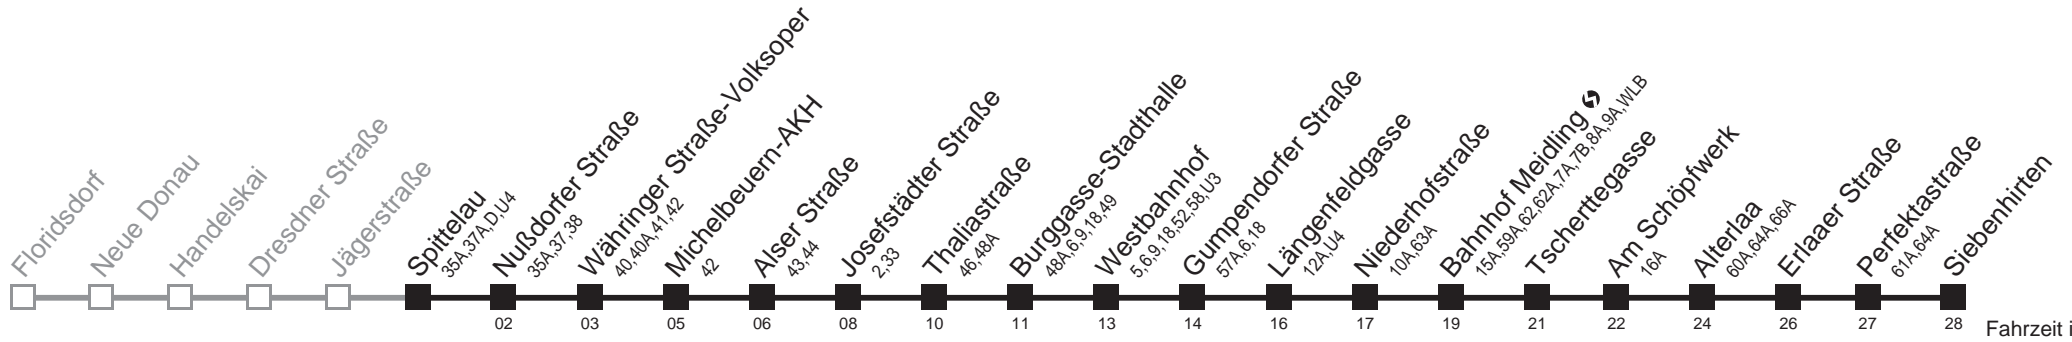

Samstag

0	11	18	26	33	41	56		
1	11	26	41	56				
2	11	26	41	56				
3	11	26	41	56				
4	11	26	41	48	56			
5	11	18	26	33	41	48	56	
6	03	11	18	26	33	41	48	56
7	03	-	-	Intervall 5'	-	-	-	-
8	-	-	-	-	-	-	-	-
9	-	-	-	-	-	-	-	-
10	-	-	-	-	-	-	-	-
11	-	-	-	-	-	-	-	-
12	-	-	-	-	-	-	-	-
13	-	-	-	-	-	-	-	-
14	-	-	-	-	-	-	-	-
15	-	-	-	-	-	-	-	-
16	-	-	-	-	-	-	-	-
17	-	-	-	-	-	-	-	-
18	-	-	-	-	-	-	-	-
19	-	-	-	-	-	-	-	-
20	-	-	-	-	-	-	-	58
21	03	11	18	26	33	41	48	56
22	03	11	18	26	33	41	48	56
23	03	11	18	26	33	41	48	56
0	03							

Sonn- und Feiertagen

0	11	18	26	33	41	56		
1	11	26	41	56				
2	11	26	41	56				
3	11	26	41	56				
4	11	26	41	48	56			
5	11	18	26	33	41	48	56	
6	03	11	18	26	33	41	48	56
7	03	11	18	26	33	41	48	56
8	03	11	18	26	33	41	48	56
9	03	-	-	Intervall 5'	-	-	-	-
10	-	-	-	-	-	-	-	-
11	-	-	-	-	-	-	-	-
12	-	-	-	-	-	-	-	-
13	-	-	-	-	-	-	-	-
14	-	-	-	-	-	-	-	-
15	-	-	-	-	-	-	-	-
16	-	-	-	-	-	-	-	-
17	-	-	-	-	-	-	-	-
18	-	-	-	-	-	-	-	-
19	-	-	-	-	-	-	-	-
20	-	-	-	-	-	-	-	58
21	03	11	18	26	33	41	48	56
22	03	11	18	26	33	41	48	56
23	03	11	18	26	33	41	48	56
0	03	11	18	26	33	41		

□ bis Michelbeuern-AKH   ■ bis Alterlaa

Holen Sie sich die aktuellen Abfahrtszeiten auf Ihr Handy!
m.qando.at/qr/01062