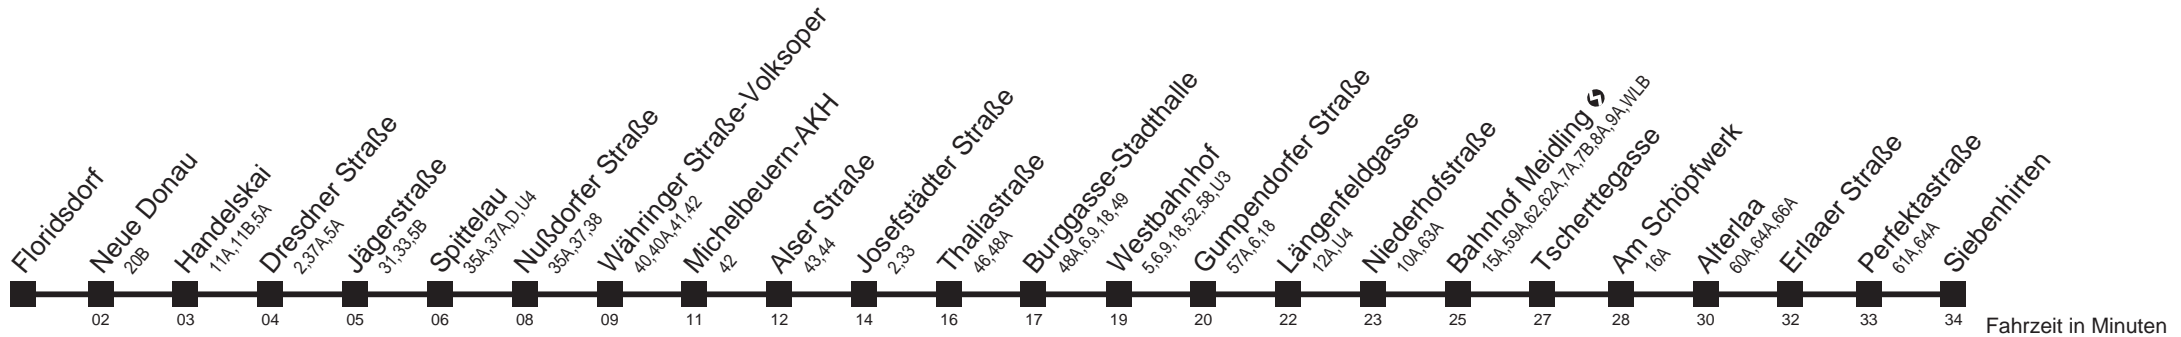

Montag-Freitag (Schule)

4	42 50 57
5	05 12 20 26 32 38 41 44 47 50 53 56 59
6	02 05 08 11 14 17 20 23 26 29 32 35 38 41 44 47 50 53 56 59
7	02 05 08 11 14 17 20 23 26 29 32 35 38 41 44 47 50 53 56 59
8	02 04 07 09 12 14 17 19 22 24 27 29 32 35 38 41 44 48 52 57
9	02 - - - - - Intervall 5' - - - - -
10	- - - - -
11	- - - - -
12	- - - - - 27 31 34 37 40 43 46 49 52 55 58
13	01 04 07 10 13 16 19 22 25 28 31 34 37 40 43 46 49 52 55 58
14	01 04 07 10 13 16 19 22 25 28 31 34 37 40 43 46 49 52 55 58
15	01 04 07 10 13 16 19 22 25 28 31 34 37 40 43 46 49 52 55 58
16	01 04 07 10 13 16 19 22 25 28 31 34 37 40 43 46 49 52 55 58
17	01 04 07 10 13 16 19 22 25 28 31 34 37 40 43 46 49 52 55 58
18	01 04 07 10 13 16 19 22 25 28 31 34 37 40 43 46 49 52 55 58
19	01 04 07 10 13 16 19 22 25 28 31 34 37 40 43 46 49 52 57
20	02 07 12 17 22 27 32 37 42 47 52 57
21	05 08 12 20 27 35 42 50 57
22	05 12 20 27 35 42 50 57
23	05 12 20 27 35 42 50 57
0	05 12 20 27 35

Montag-Freitag (Ferien)

4	42 50 57
5	05 12 20 27 35 38 42 46 50 53 57
6	01 05 08 12 16 20 23 27 31 35 38 42 46 50 53 57
7	01 05 08 12 16 20 23 27 31 35 38 42 46 50 53 57
8	01 05 08 12 16 20 23 27 31 35 38 42 46 50 53 57
9	02 - - - - - Intervall 5' - - - - -
10	- - - - -
11	- - - - -
12	- - - - - 27 31 35 38 42 46 50 53 57
13	01 05 08 12 16 20 23 27 31 35 38 42 46 50 53 57
14	01 05 08 12 16 20 23 27 31 35 38 42 46 50 53 57
15	01 05 08 12 16 20 23 27 31 35 38 42 46 50 53 57
16	01 05 08 12 16 20 23 27 31 35 38 42 46 50 53 57
17	01 05 08 12 16 20 23 27 31 35 38 42 46 50 53 57
18	01 05 08 12 16 20 23 27 31 35 38 42 46 50 53 57
19	01 05 08 12 16 20 23 27 32 36 40 43 47 52 57
20	02 07 12 17 22 27 32 37 42 47 52 57
21	05 12 20 27 35 42 50 57
22	05 12 20 27 35 42 50 57
23	05 12 20 27 35 42 50 57
0	05 12 20 27 35

□ bis Michelbeuern-AKH   ■ bis Alterlaa

Holen Sie sich die aktuellen Abfahrtszeiten auf Ihr Handy!

m.qando.at/qr/00334