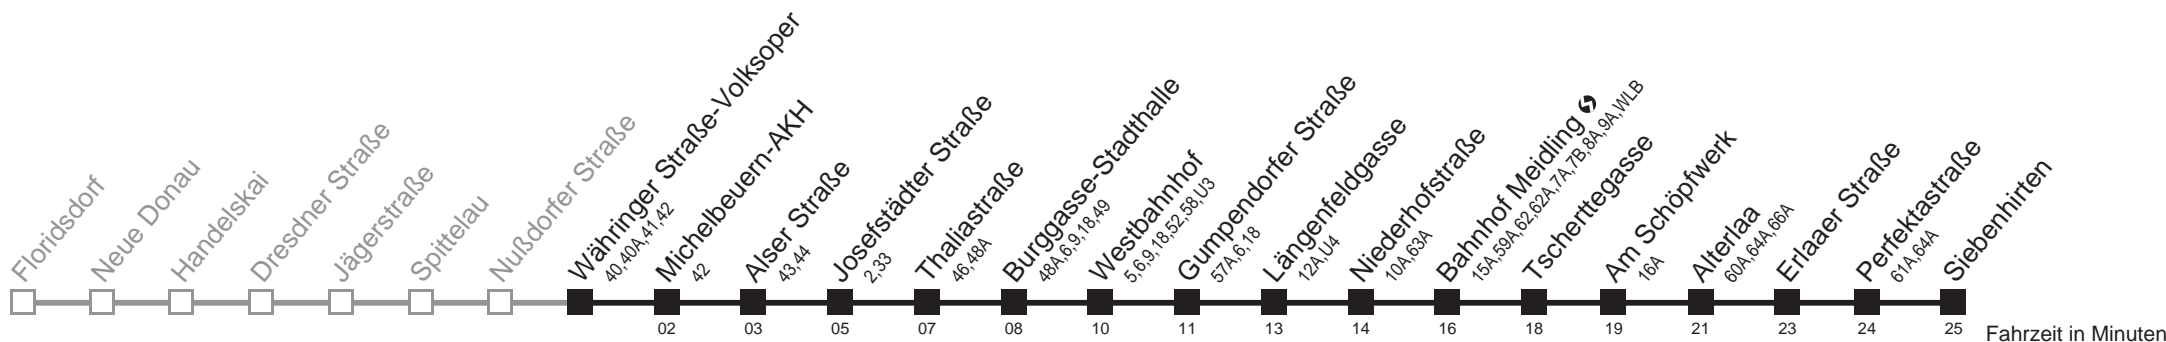

Samstag

0	14	21	29	36	44	59
1	14	29	44	59		
2	14	29	44	59		
3	14	29	44	59		
4	14	29	44	51	59	
5	14	21	29	36	44	51 59
6	06	14	21	29	36	44 51 59
7	06	-	-	Intervall 5'		
8	-	-	-	-	-	-
9	-	-	-	-	-	-
10	-	-	-	-	-	-
11	-	-	-	-	-	-
12	-	-	-	-	-	-
13	-	-	-	-	-	-
14	-	-	-	-	-	-
15	-	-	-	-	-	-
16	-	-	-	-	-	-
17	-	-	-	-	-	-
18	-	-	-	-	-	-
19	-	-	-	-	-	-
20	-	-	-	-	-	56
21	01	06	14	21	29	36 44 51 59
22	06	14	21	29	36	44 51 59
23	06	14	21	29	36	44 51 59
0	06					

Sonn- und Feiertagen

0	14	21	29	36	44	59
1	14	29	44	59		
2	14	29	44	59		
3	14	29	44	59		
4	14	29	44	51	59	
5	14	21	29	36	44	51 59
6	06	14	21	29	36	44 51 59
7	06	14	21	29	36	44 51 59
8	06	14	21	29	36	44 51 59
9	06	-	-	Intervall 5'		
10	-	-	-	-	-	-
11	-	-	-	-	-	-
12	-	-	-	-	-	-
13	-	-	-	-	-	-
14	-	-	-	-	-	-
15	-	-	-	-	-	-
16	-	-	-	-	-	-
17	-	-	-	-	-	-
18	-	-	-	-	-	-
19	-	-	-	-	-	-
20	-	-	-	-	-	56
21	01	06	14	21	29	36 44 51 59
22	06	14	21	29	36	44 51 59
23	06	14	21	29	36	44 51 59
0	06	14	21	29	36	44

□ bis Michelbeuern-AKH   ■ bis Alterlaa

Holen Sie sich die aktuellen Abfahrtszeiten auf Ihr Handy!

m.qando.at/qr/01510