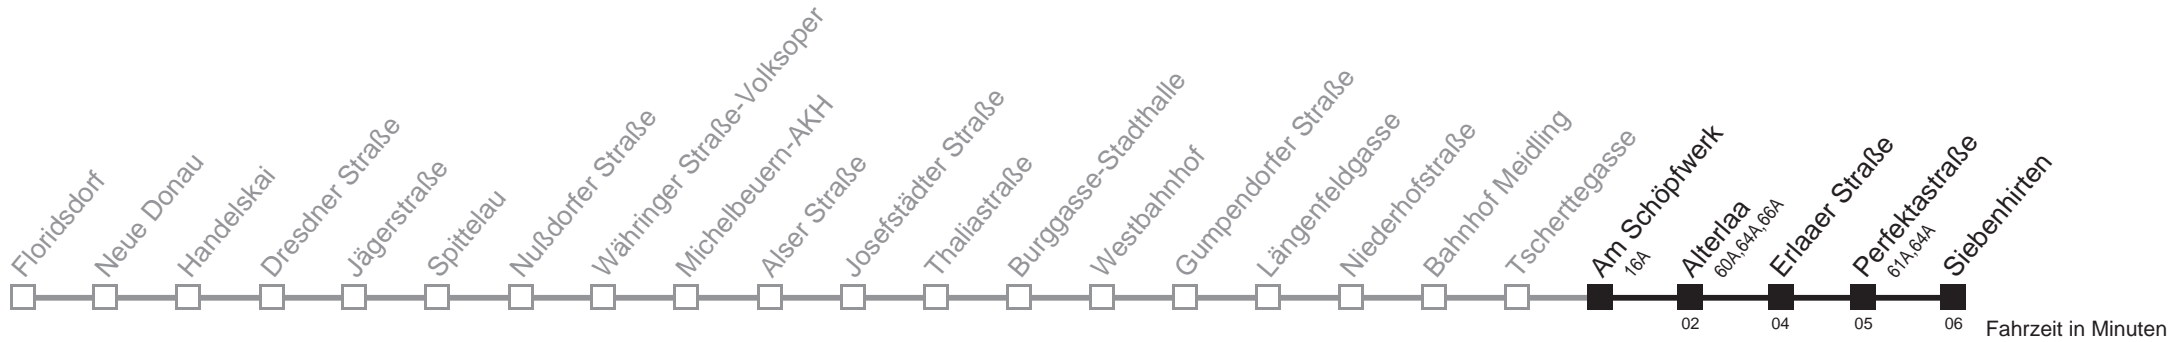

Samstag

0	33 43 48
1	03 18 33 48
2	03 18 33 48
3	03 18 33 48
4	03 18 33 48 55
5	03 10 18 33 40 48 55
6	03 10 18 25 33 40 48 55
7	03 10 18 25 - - - - -
8	- - - Intervall 5' - - -
9	- - - - - - - - -
10	- - - - - - - - -
11	- - - - - - - - -
12	- - - - - - - - -
13	- - - - - - - - -
14	- - - - - - - - -
15	- - - - - - - - -
16	- - - - - - - - -
17	- - - - - - - - -
18	- - - - - - - - -
19	- - - - - - - - -
20	- - - - - - - - -
21	- - - - 25 33 40 48 55
22	03 10 18 25 33 40 48 55
23	03 10 18 25 33 40 48 55
0	03 10 18 25

Sonn- und Feiertagen

0	33 43 48
1	03 18 33 48
2	03 18 33 48
3	03 18 33 48
4	03 18 33 48 55
5	03 10 18 33 40 48 55
6	03 10 18 25 33 40 48 55
7	03 10 18 25 33 40 48 55
8	03 10 18 25 33 40 48 55
9	03 10 18 25 - - - - -
10	- - - Intervall 5' - - -
11	- - - - - - - - -
12	- - - - - - - - -
13	- - - - - - - - -
14	- - - - - - - - -
15	- - - - - - - - -
16	- - - - - - - - -
17	- - - - - - - - -
18	- - - - - - - - -
19	- - - - - - - - -
20	- - - - - - - - -
21	- - - - 25 33 40 48 55
22	03 10 18 25 33 40 48 55
23	03 10 18 25 33 40 48 55
0	03 10 18 25 33 43

□ bis Alterlaa

Holen Sie sich die
aktuellen Abfahrtszeiten
auf Ihr Handy!

m.qando.at/qr/00048