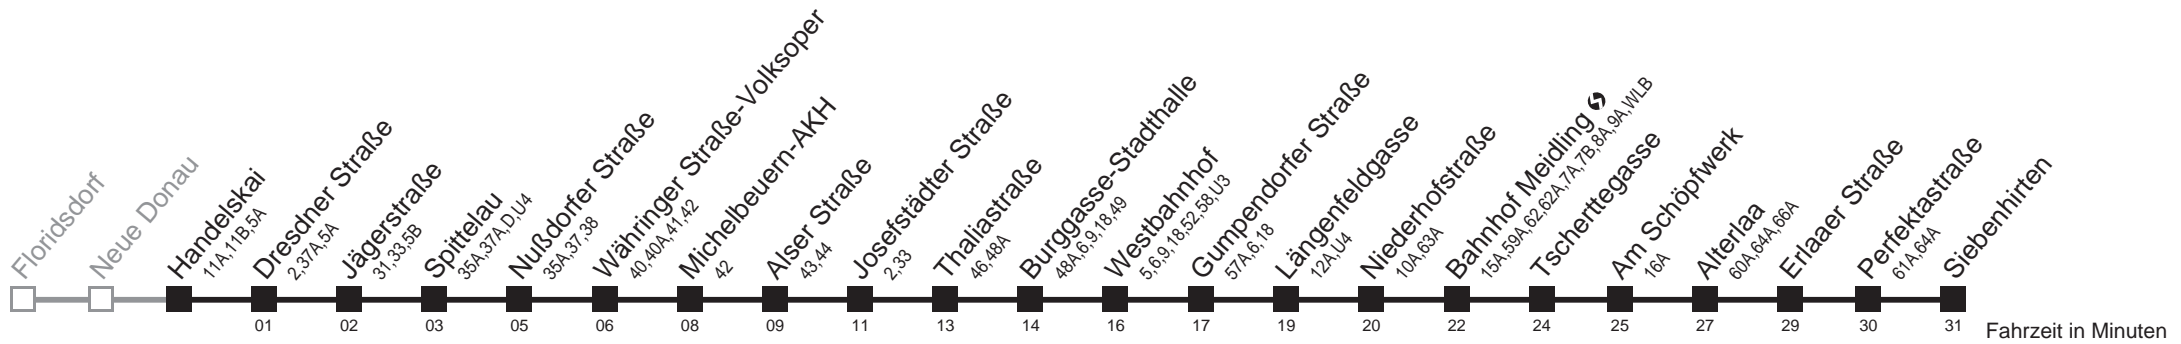

Samstag

0	08	15	23	30	38	53		
1	08	23	38	53				
2	08	23	38	53				
3	08	23	38	53				
4	08	23	38	45	53			
5	08	15	23	30	38	45	53	
6	00	08	15	23	30	38	45	53
7	00	-	-	Intervall 5'			-	-
8	-	-	-	-	-	-	-	-
9	-	-	-	-	-	-	-	-
10	-	-	-	-	-	-	-	-
11	-	-	-	-	-	-	-	-
12	-	-	-	-	-	-	-	-
13	-	-	-	-	-	-	-	-
14	-	-	-	-	-	-	-	-
15	-	-	-	-	-	-	-	-
16	-	-	-	-	-	-	-	-
17	-	-	-	-	-	-	-	-
18	-	-	-	-	-	-	-	-
19	-	-	-	-	-	-	-	-
20	-	-	-	-	-	-	-	55
21	00	08	15	23	30	38	45	53
22	00	08	15	23	30	38	45	53
23	00	08	15	23	30	38	45	53
0	00							

Sonn- und Feiertagen

0	08	15	23	30	38	53		
1	08	23	38	53				
2	08	23	38	53				
3	08	23	38	53				
4	08	23	38	45	53			
5	08	15	23	30	38	45	53	
6	00	08	15	23	30	38	45	53
7	00	08	15	23	30	38	45	53
8	00	08	15	23	30	38	45	53
9	00	-	-	Intervall 5'			-	-
10	-	-	-	-	-	-	-	-
11	-	-	-	-	-	-	-	-
12	-	-	-	-	-	-	-	-
13	-	-	-	-	-	-	-	-
14	-	-	-	-	-	-	-	-
15	-	-	-	-	-	-	-	-
16	-	-	-	-	-	-	-	-
17	-	-	-	-	-	-	-	-
18	-	-	-	-	-	-	-	-
19	-	-	-	-	-	-	-	-
20	-	-	-	-	-	-	-	55
21	00	08	15	23	30	38	45	53
22	00	08	15	23	30	38	45	53
23	00	08	15	23	30	38	45	53
0	00	08	15	23	30	38		

□ bis Michelbeuern-AKH   ■ bis Alterlaa

Holen Sie sich die aktuellen Abfahrtszeiten auf Ihr Handy!

m.qando.at/qr/01705