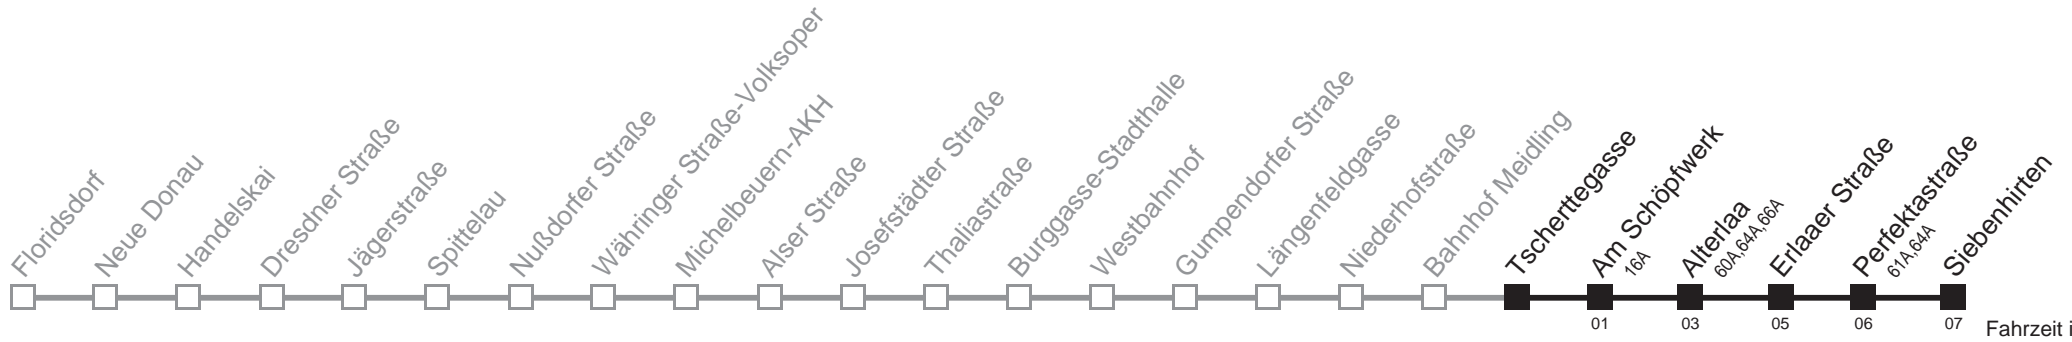

□ bis Alterlaa

Holen Sie sich die aktuellen Abfahrtszeiten auf Ihr Handy!

m.qando.at/qr/00937

Tscherttegasse → Siebenhirten

Fahrzeit in Minuten

Samstag

0	32 42 47
1	02 17 32 47
2	02 17 32 47
3	02 17 32 47
4	02 17 32 47 54
5	02 09 17 32 39 47 54
6	02 09 17 24 32 39 47 54
7	02 09 17 24 - - - - -
8	- - - Intervall 5' - - -
9	- - - - - - - - -
10	- - - - - - - - -
11	- - - - - - - - -
12	- - - - - - - - -
13	- - - - - - - - -
14	- - - - - - - - -
15	- - - - - - - - -
16	- - - - - - - - -
17	- - - - - - - - -
18	- - - - - - - - -
19	- - - - - - - - -
20	- - - - - - - - -
21	- - - - 24 32 39 47 54
22	02 09 17 24 32 39 47 54
23	02 09 17 24 32 39 47 54
0	02 09 17 24