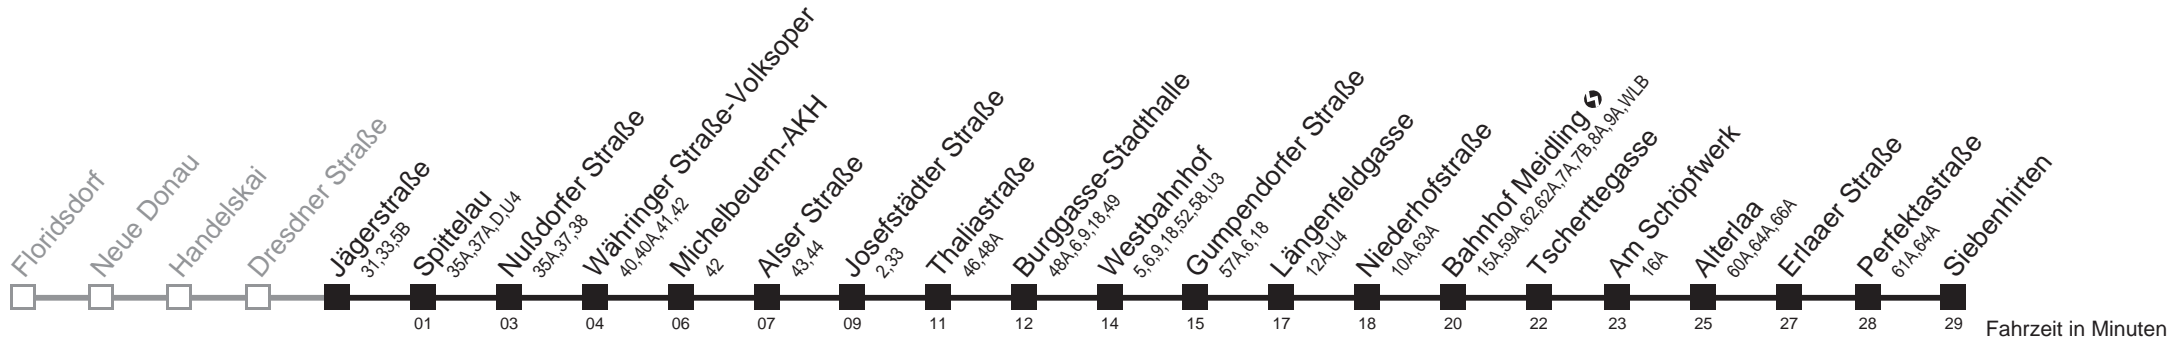

□ bis Michelbeuern-AKH ■ bis Alterlaa

Holen Sie sich die aktuellen Abfahrtszeiten auf Ihr Handy!

m.qando.at/qr/00500

Jägerstraße → Siebenhirten

Samstag

0	10	17	25	32	40	55		
1	10	25	40	55				
2	10	25	40	55				
3	10	25	40	55				
4	10	25	40	47	55			
5	10	17	25	32	40	47	55	
6	02	10	17	25	32	40	47	55
7	02	-	-	Intervall 5'	-	-	-	-
8	-	-	-	-	-	-	-	-
9	-	-	-	-	-	-	-	-
10	-	-	-	-	-	-	-	-
11	-	-	-	-	-	-	-	-
12	-	-	-	-	-	-	-	-
13	-	-	-	-	-	-	-	-
14	-	-	-	-	-	-	-	-
15	-	-	-	-	-	-	-	-
16	-	-	-	-	-	-	-	-
17	-	-	-	-	-	-	-	-
18	-	-	-	-	-	-	-	-
19	-	-	-	-	-	-	-	-
20	-	-	-	-	-	-	-	57
21	02	10	17	25	32	40	47	55
22	02	10	17	25	32	40	47	55
23	02	10	17	25	32	40	47	55
0	02							