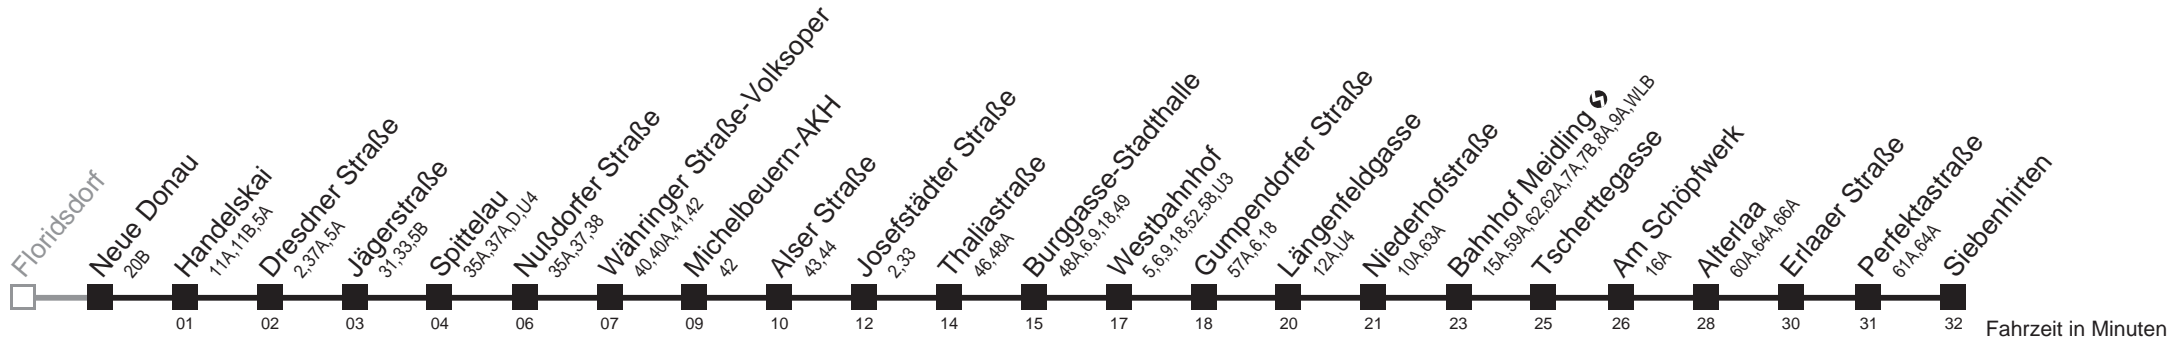

Samstag

0	07	14	22	29	37	52
1	07	22	37	52		
2	07	22	37	52		
3	07	22	37	52		
4	07	22	37	44	52	
5	07	14	22	29	37	44
6	07	14	22	29	37	44
7	04	-	-	Intervall 5'		
8	-	-	-	-	-	-
9	-	-	-	-	-	-
10	-	-	-	-	-	-
11	-	-	-	-	-	-
12	-	-	-	-	-	-
13	-	-	-	-	-	-
14	-	-	-	-	-	-
15	-	-	-	-	-	-
16	-	-	-	-	-	-
17	-	-	-	-	-	-
18	-	-	-	-	-	-
19	-	-	-	-	-	-
20	-	-	-	-	-	59
21	07	14	22	29	37	44
22	07	14	22	29	37	44
23	07	14	22	29	37	44
0						

Sonn- und Feiertagen

0	07	14	22	29	37	52
1	07	22	37	52		
2	07	22	37	52		
3	07	22	37	52		
4	07	22	37	44	52	
5	07	14	22	29	37	44
6	07	14	22	29	37	44
7	07	14	22	29	37	44
8	07	14	22	29	37	44
9	04	-	-	Intervall 5'		
10	-	-	-	-	-	-
11	-	-	-	-	-	-
12	-	-	-	-	-	-
13	-	-	-	-	-	-
14	-	-	-	-	-	-
15	-	-	-	-	-	-
16	-	-	-	-	-	-
17	-	-	-	-	-	-
18	-	-	-	-	-	-
19	-	-	-	-	-	-
20	-	-	-	-	-	59
21	07	14	22	29	37	44
22	07	14	22	29	37	44
23	07	14	22	29	37	44
0	07	14	22	29	37	

□ bis Michelbeuern-AKH   ■ bis Alterlaa

Holen Sie sich die aktuellen Abfahrtszeiten auf Ihr Handy!

m.qando.at/qr/01668