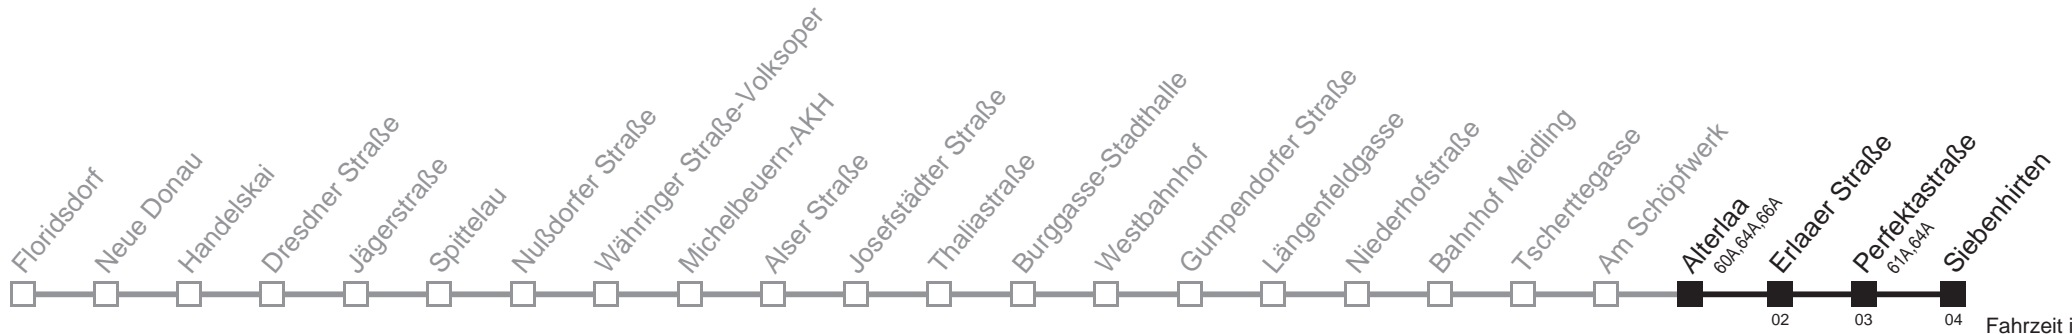

Montag-Freitag (Schule)

4	57
5	05 12 20 27 35 42 50 56
6	02 - Intervall 3' - 6' - -
7	- - - - - - - -
8	- - - - - - - -
9	- - - - - - - -
10	- - - - - - - -
11	- - - - - - - -
12	- - - - - - - -
13	- - - - - - - -
14	- - - - - - - -
15	- - - - - - - -
16	- - - - - - - -
17	- - - - - - - -
18	- - - - - - - -
19	- - - - - - - -
20	- - - - - - - -
21	- - - - 27 35 42 50 57
22	05 12 20 27 35 42 50 57
23	05 12 20 27 35 42 50 57
0	05 12 20 27 45

Montag-Freitag (Ferien)

4	57
5	05 12 20 27 35 42 50 57
6	05 12 20 27 35 42 50 57
7	05 12 20 27 35 42 50 57
8	05 12 20 27 35 42 50 57
9	05 - Intervall 4' - 7' - -
10	- - - - - - - -
11	- - - - - - - -
12	- - - - - - - 57
13	05 12 20 27 35 42 50 57
14	05 12 20 27 35 42 50 57
15	05 12 20 27 35 42 50 57
16	05 12 20 27 35 42 50 57
17	05 12 20 27 35 42 50 57
18	05 12 20 27 35 42 50 57
19	05 - Intervall 4' - 7' - -
20	- - - - - - - -
21	- - - - 27 35 42 50 57
22	05 12 20 27 35 42 50 57
23	05 12 20 27 35 42 50 57
0	05 12 20 27 45

Holen Sie sich die aktuellen Abfahrtszeiten auf Ihr Handy!
m.qando.at/qr/01499