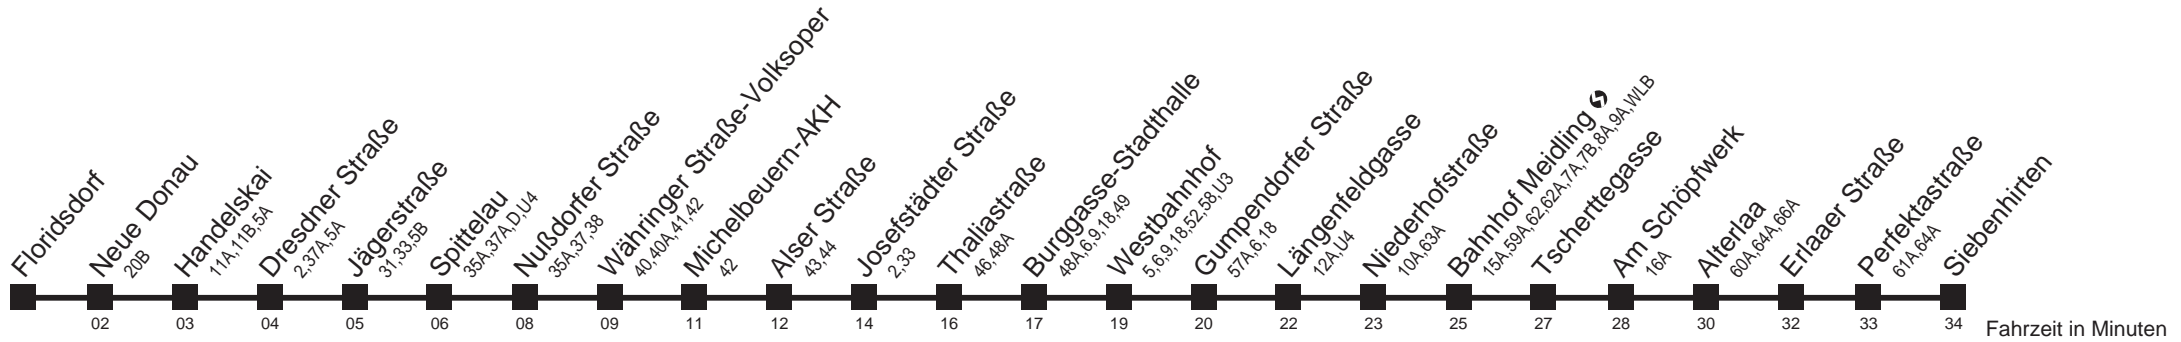

Fahrzeit in Minuten

Samstag

0	05	12	20	27	35	50
1	05	20	35	50		
2	05	20	35	50		
3	05	20	35	50		
4	05	20	35	42	50	
5	05	12	20	27	35	42 50 57
6	05	12	20	27	35	42 50 57
7	02	-	-	Intervall 5'		
8	-	-	-	-	-	-
9	-	-	-	-	-	-
10	-	-	-	-	-	-
11	-	-	-	-	-	-
12	-	-	-	-	-	-
13	-	-	-	-	-	-
14	-	-	-	-	-	-
15	-	-	-	-	-	-
16	-	-	-	-	-	-
17	-	-	-	-	-	-
18	-	-	-	-	-	-
19	-	-	-	-	-	-
20	-	-	-	-	-	57
21	05	12	20	27	35	42 50 57
22	05	12	20	27	35	42 50 57
23	05	12	20	27	35	42 50 57
0						

Sonn- und Feiertagen

0	05	12	20	27	35	50
1	05	20	35	50		
2	05	20	35	50		
3	05	20	35	50		
4	05	20	35	42	50	
5	05	12	20	27	35	42 50 57
6	05	12	20	27	35	42 50 57
7	05	12	20	27	35	42 50 57
8	05	12	20	27	35	42 50 57
9	02	-	-	Intervall 5'		
10	-	-	-	-	-	-
11	-	-	-	-	-	-
12	-	-	-	-	-	-
13	-	-	-	-	-	-
14	-	-	-	-	-	-
15	-	-	-	-	-	-
16	-	-	-	-	-	-
17	-	-	-	-	-	-
18	-	-	-	-	-	-
19	-	-	-	-	-	-
20	-	-	-	-	-	57
21	05	12	20	27	35	42 50 57
22	05	12	20	27	35	42 50 57
23	05	12	20	27	35	42 50 57
0	05	12	20	27	35	

□ bis Michelbeuern-AKH   ■ bis Alterlaa

Holen Sie sich die aktuellen Abfahrtszeiten auf Ihr Handy!

m.qando.at/qr/00334