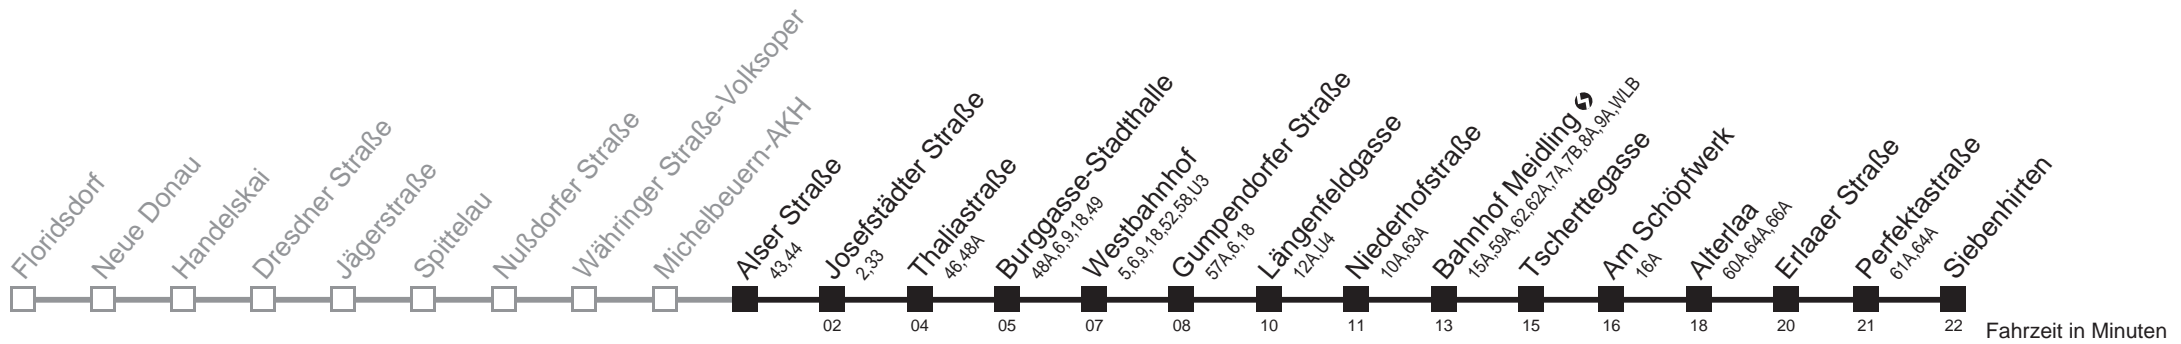

□ bis Alterlaa

Holen Sie sich die aktuellen Abfahrtszeiten auf Ihr Handy!

m.qando.at/qr/00874

Alser Straße → Siebenhirten

Samstag

0	17	24	32	47				
1	02	17	32	47				
2	02	17	32	47				
3	02	17	32	47				
4	02	17	32	39	47	54		
5	02	17	24	32	39	47	54	
6	02	09	17	24	32	39	47	54
7	02	-	Intervall 5' - 7'		-	-	-	-
8	-	-	-	-	-	-	-	-
9	-	-	-	-	-	-	-	-
10	-	-	-	-	-	-	-	-
11	-	-	-	-	-	-	-	-
12	-	-	-	-	-	-	-	-
13	-	-	-	-	-	-	-	-
14	-	-	-	-	-	-	-	-
15	-	-	-	-	-	-	-	-
16	-	-	-	-	-	-	-	-
17	-	-	-	-	-	-	-	-
18	-	-	-	-	-	-	-	-
19	-	-	-	-	-	-	-	-
20	-	-	-	-	-	-	-	59
21	04	09	17	24	32	39	47	54
22	02	09	17	24	32	39	47	54
23	02	09	17	24	32	39	47	54
0	02	09	-	-	-	-	-	-